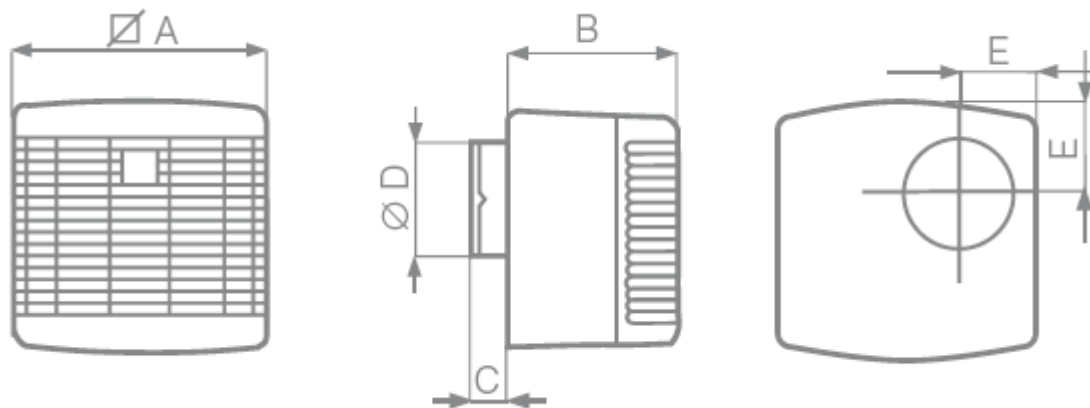

Abmessungen / Dimensions / Dimensioni

Vortice Vort Press Standard Serie

Masse / Dimensions / Dimensioni, mm

Modelli	Ø A	B	C	Ø D	E
VORT PRESS 110 LL	202	147	30	97	73
VORT PRESS 220 LL	275	140	28	97	73