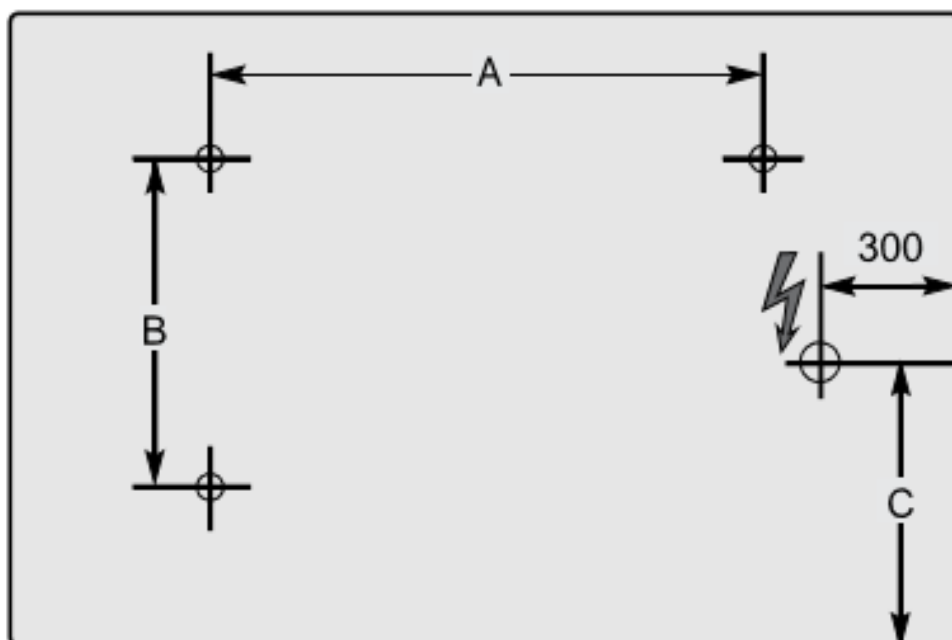

Abmessungen / Dimensions / Dimensioni

MH

Modelle	Maß A	Maß B	Maß C
MH 4	380 mm	180 mm	180 mm
MH 7	780 mm	180 mm	180 mm
MH 9	780 mm	280 mm	230mm
MH 12	780 mm	380 mm	280 mm
MH 15	1030 mm	380 mm	280 mm
MH 17	1130 mm	380 mm	280 mm

Bohrmaße, Netzleitung: Ansicht auf Vorderseite

Masse / Dimensions / Dimensioni, mm