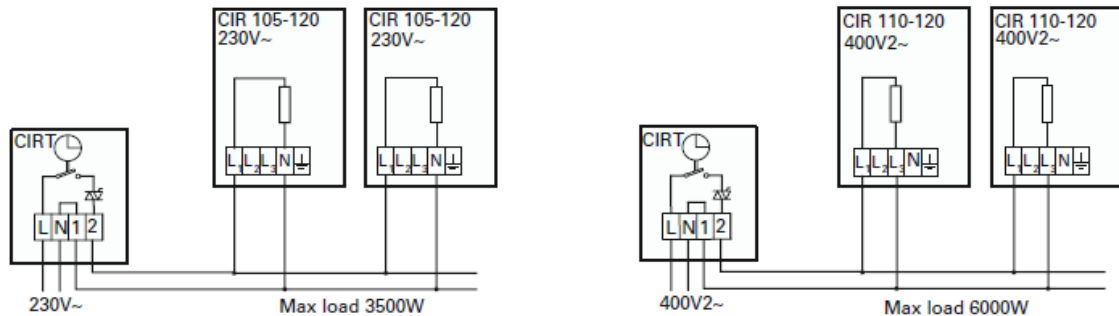

Anschlussschema / Schéma de raccordement / Schema di allacciamento

CIR

Schaltbilder

Leistungsregelung mit Schaltuhr

Steuerung mit Schaltuhr

Schémas de raccordement

Émetteur infrarouge CIR

Régulation de puissance avec minuteur

Régulation avec minuteur