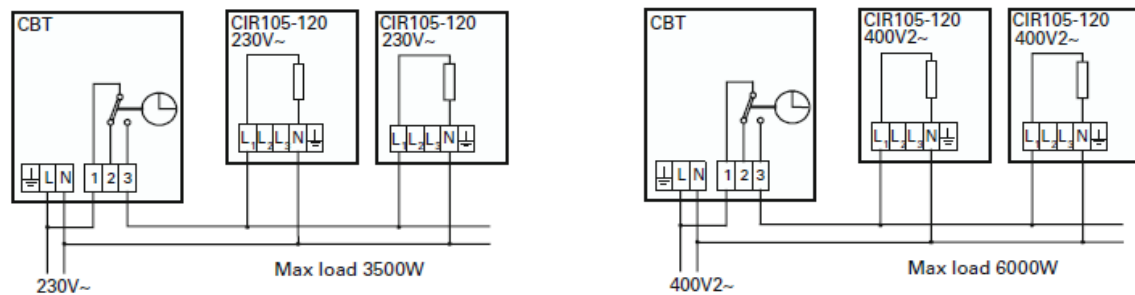

Anschlussschema / Schéma de raccordement / Schema di allacciamento

CIR

Schaltbilder

Leistungsregelung mit Schaltuhr

Steuerung mit Schaltuhr

Schémas de raccordement

Émetteur infrarouge CIR

Régulation de puissance avec minuteur

Régulation avec minuteur