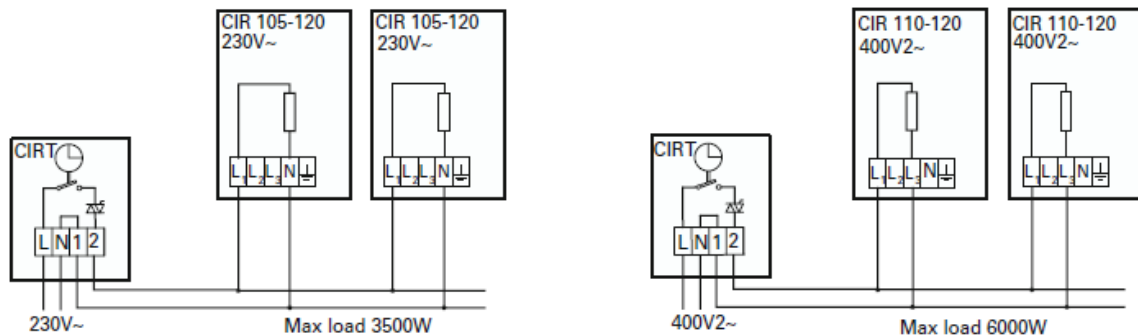

Anschlussschema / Schéma de raccordement / Schema di allacciamento

CIR

Schaltbilder

Leistungsregelung mit Schaltuhr

Steuerung mit Schaltuhr

Schémas de raccordement

Émetteur infrarouge CIR

Régulation de puissance avec minuteur

Régulation avec minuteur