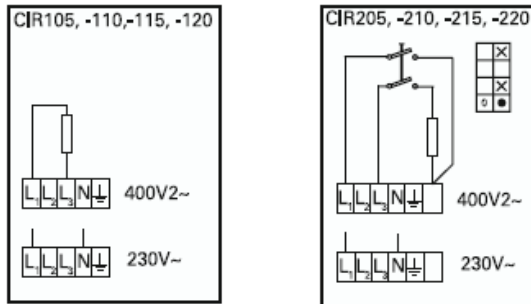

Anschlussschema / Schéma de raccordement / Schema di allacciamento

CIR

Schaltbilder

Leistungsregelung mit Schaltuhr

Steuerung mit Schaltuhr

Schémas de raccordement

Émetteur infrarouge CIR

Régulation de puissance avec minuteur

Régulation avec minuteur