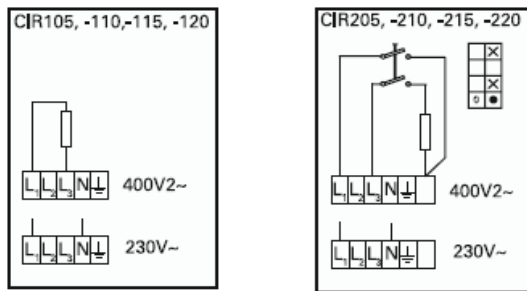

Anschlussschema / Schéma de raccordement / Schema di allacciamento

CIR

Schaltbilder

Leistungsregelung mit Schaltuhr

Steuerung mit Schaltuhr

Schémas de raccordement

Émetteur infrarouge CIR

Régulation de puissance avec minuteur

Régulation avec minuteur