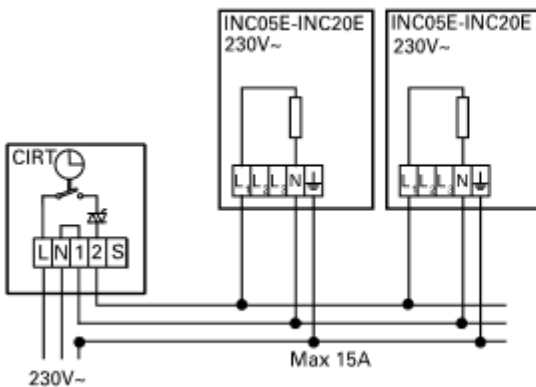

Anschlussschema / Schéma de raccordement / Schema di allacciamento

INC

Schaltbilder

Leistungsregler mit Schaltuhr

Steuerung mit Schaltuhr

Steuerung mit Thermostat und schwarzer Kugel Sensor 230V~

Steuerung mit Thermostat, Relaisbox und schwarzer Kugel Sensor 400V2~

Steuerung mit Thermostat und Präsenzmelder 230V~

Steuerung mit Thermostat, Relaisbox und Präsenzmelder 400V2~

Schémas de raccordement

Régulation de puissance avec minuteur

Régulation avec minuteur

Régulation avec thermostat et sonde à boule noire 230V~

Régulation avec thermostat, box de relais et sonde à boule noire 400V2~

Régulation avec thermostat et détecteur de présence 230V~

Régulation avec thermostat, box de relais et détecteur de présence 400V2~