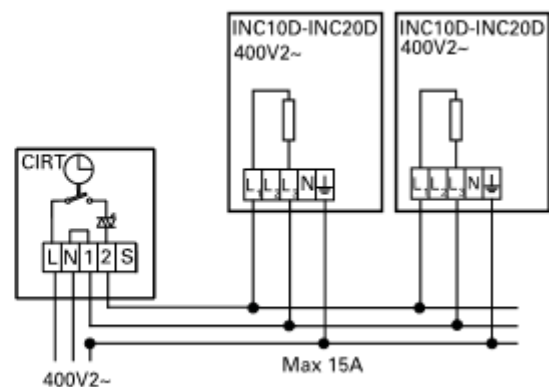

Anschlussschema / Schéma de raccordement / Schema di allacciamento

INC

Schaltbilder

Leistungsregler mit Schaltuhr

Steuerung mit Schaltuhr

Steuerung mit Thermostat und schwarzer Kugel Sensor 230V~

Steuerung mit Thermostat, Relaisbox und schwarzer Kugel Sensor 400V2~

Steuerung mit Thermostat und Präsenzmelder 230V~

Steuerung mit Thermostat, Relaisbox und Präsenzmelder 400V2~

Schémas de raccordement

Régulation de puissance avec minuteur

Régulation avec minuteur

Régulation avec thermostat et sonde à boule noire 230V~