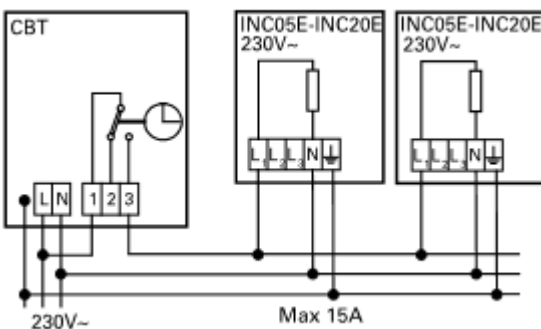

Anschlussschema / Schéma de raccordement / Schema di allacciamento

INC

Schaltbilder

Leistungsregler mit Schaltuhr

Steuerung mit Schaltuhr

Steuerung mit Thermostat und schwarzer Kugel Sensor 230V~

Steuerung mit Thermostat, Relaisbox und schwarzer Kugel Sensor 400V2~

Steuerung mit Thermostat und Präsenzmelder 230V~

Steuerung mit Thermostat, Relaisbox und Präsenzmelder 400V2~

Schémas de raccordement

Régulation de puissance avec minuteur

Régulation avec minuteur

Régulation avec thermostat et sonde à boule noire 230V~

Régulation avec thermostat, box de relais et sonde à boule noire 400V2~

Régulation avec thermostat et détecteur de présence 230V~

Régulation avec thermostat, box de relais et détecteur de présence 400V2~