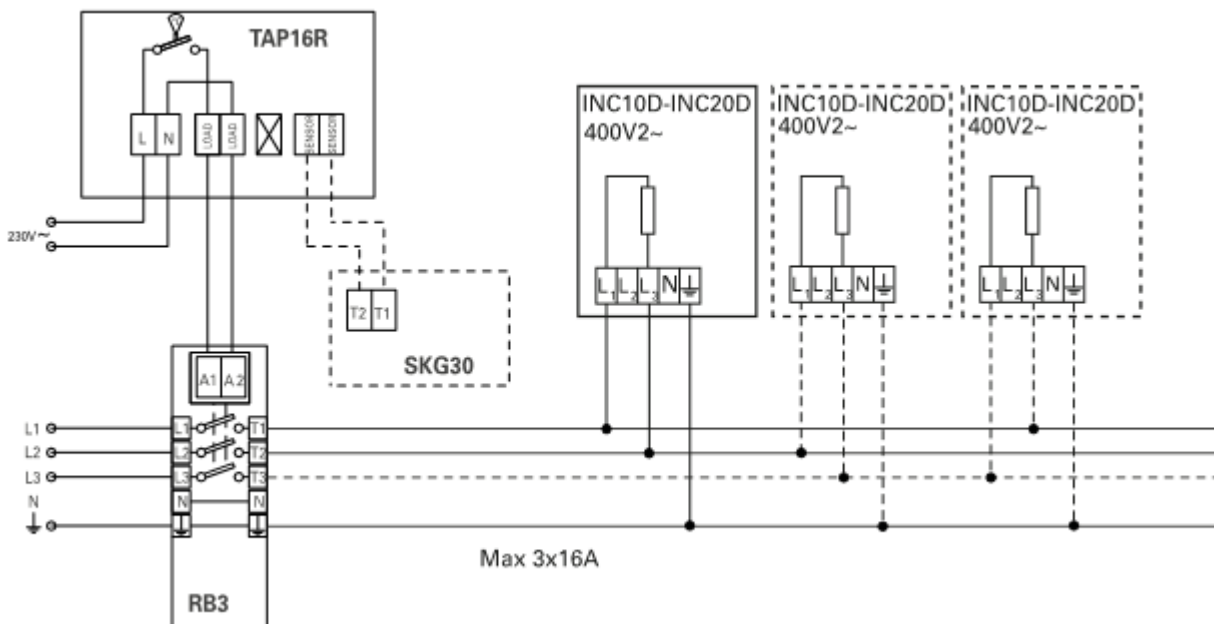

Anschlussschema / Schéma de raccordement / Schema di allacciamento

INC

Schaltbilder

Leistungsregler mit Schaltuhr

Steuerung mit Schaltuhr

Steuerung mit Thermostat und schwarzer Kugel Sensor 230V~

Steuerung mit Thermostat, Relaisbox und schwarzer Kugel Sensor 400V2~

Steuerung mit Thermostat und Präsenzmelder 230V~

Steuerung mit Thermostat, Relaisbox und Präsenzmelder 400V2~

Schémas de raccordement

Régulation de puissance avec minuteur

Régulation avec minuteur

Régulation avec thermostat et sonde à boule noire 230V~