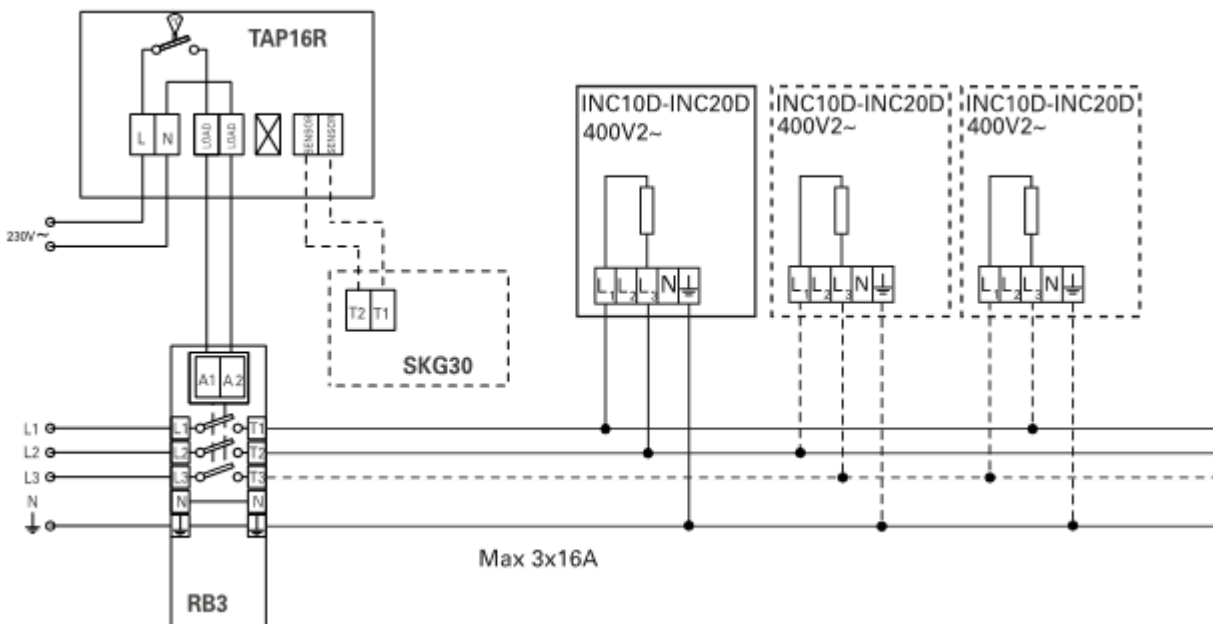

Anschlussschema / Schéma de raccordement / Schema di allacciamento

INC

Schaltbilder

Leistungsregler mit Schaltuhr

Steuerung mit Schaltuhr

Steuerung mit Thermostat und schwarzer Kugel Sensor 230V~

Steuerung mit Thermostat, Relaisbox und schwarzer Kugel Sensor 400V2~

Steuerung mit Thermostat und Präsenzmelder 230V~

Steuerung mit Thermostat, Relaisbox und Präsenzmelder 400V2~

Schémas de raccordement

Régulation de puissance avec minuteur

Régulation avec minuteur

Régulation avec thermostat et sonde à boule noire 230V~

Régulation avec thermostat, box de relais et sonde à boule noire 400V2~

Régulation avec thermostat et détecteur de présence 230V~

Régulation avec thermostat, box de relais et détecteur de présence 400V2~