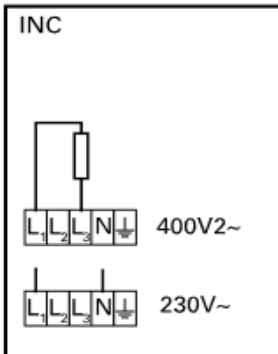

Anschlussschema / Schéma de raccordement / Schema di allacciamento

INC

Schaltbilder

Leistungsregler mit Schaltuhr

Steuerung mit Schaltuhr

Steuerung mit Thermostat und schwarzer Kugel Sensor 230V~

Steuerung mit Thermostat, Relaisbox und schwarzer Kugel Sensor 400V2~

Steuerung mit Thermostat und Präsenzmelder 230V~

Steuerung mit Thermostat, Relaisbox und Präsenzmelder 400V2~

Schémas de raccordement

Régulation de puissance avec minuteur

Régulation avec minuteur

Régulation avec thermostat et sonde à boule noire 230V~