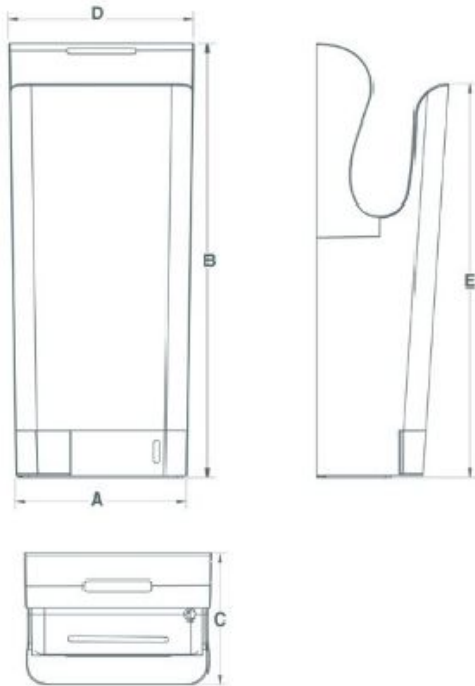

Abmessungen / Dimensions / Dimensioni

Vort Super Dry White/Grey

Etichetta Energetica	NO
Size A (mm)	278
Size B (mm)	705
Size C (mm)	215
Size D (mm)	300
Size E (mm)	638

Masse / Dimensions / Dimensioni, mm