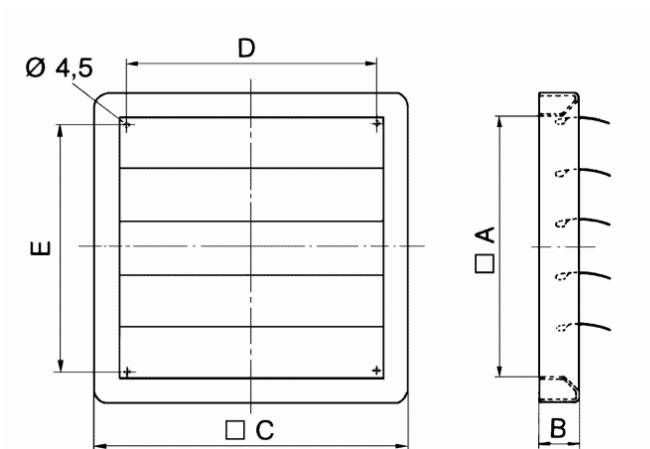

Abmessungen / Dimensions / Dimensioni

Servo- Verschlussklappe AS 30. Kunststoff.

Masse / Dimensions / Dimensioni, mm

A	B	C	D	E
307	40	366	300	286