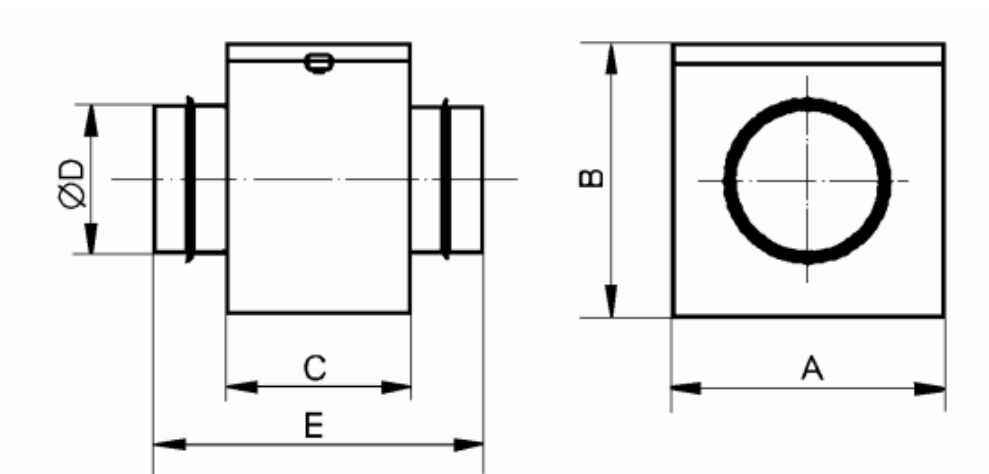

Abmessungen / Dimensions / Dimensioni

Filter-Box RFK-200

Boîtier de filtre RFK-200

Cassa di filtro RFK-200

Luftfilterboxen

Typ	Ø D mm	A mm	B mm	C mm	E mm	Masse kg
LFB100	100	199	168	120	194	~ 1.0
LFB125	125	209	204	140	214	~ 1.2
LFB150	150	259	235	155	225	~ 1.6
LFB160	160	260	232	155	229	~ 1.6
LFB180	180	310	280	180	302	~ 1.6
LFB200	200	311	272	180	312	~ 2.2
LFB250	250	358	320	230	362	~ 3.0
LFB300	300	420	392	330	452	~ 6.0
LFB315	315	422	392	330	462	~ 4.4
LFB355	355	512	494	455	587	~ 8,4
LFB400	400	512	494	455	587	~ 8.4

Masse / Dimensions / Dimensioni, mm