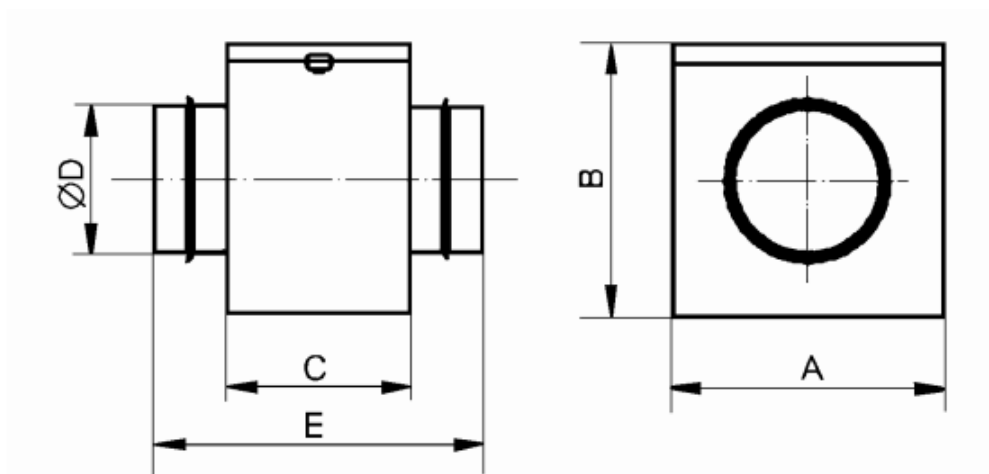

Abmessungen / Dimensions / Dimensioni

Filter-Box RFK-315

Boîtier de filtre RFK-315

Cassa di filtro RFK-315

Luftfilterboxen

Typ	Ø D mm	A mm	B mm	C mm	E mm	Masse kg
LFB100	100	199	168	120	194	~ 1.0
LFB125	125	209	204	140	214	~ 1.2
LFB150	150	259	235	155	225	~ 1.6
LFB160	160	260	232	155	229	~ 1.6
LFB180	180	310	280	180	302	~ 1.6
LFB200	200	311	272	180	312	~ 2.2
LFB250	250	358	320	230	362	~ 3.0
LFB300	300	420	392	330	452	~ 6.0
LFB315	315	422	392	330	462	~ 4.4
LFB355	355	512	494	455	587	~ 8,4
LFB400	400	512	494	455	587	~ 8.4

Masse / Dimensions / Dimensioni, mm