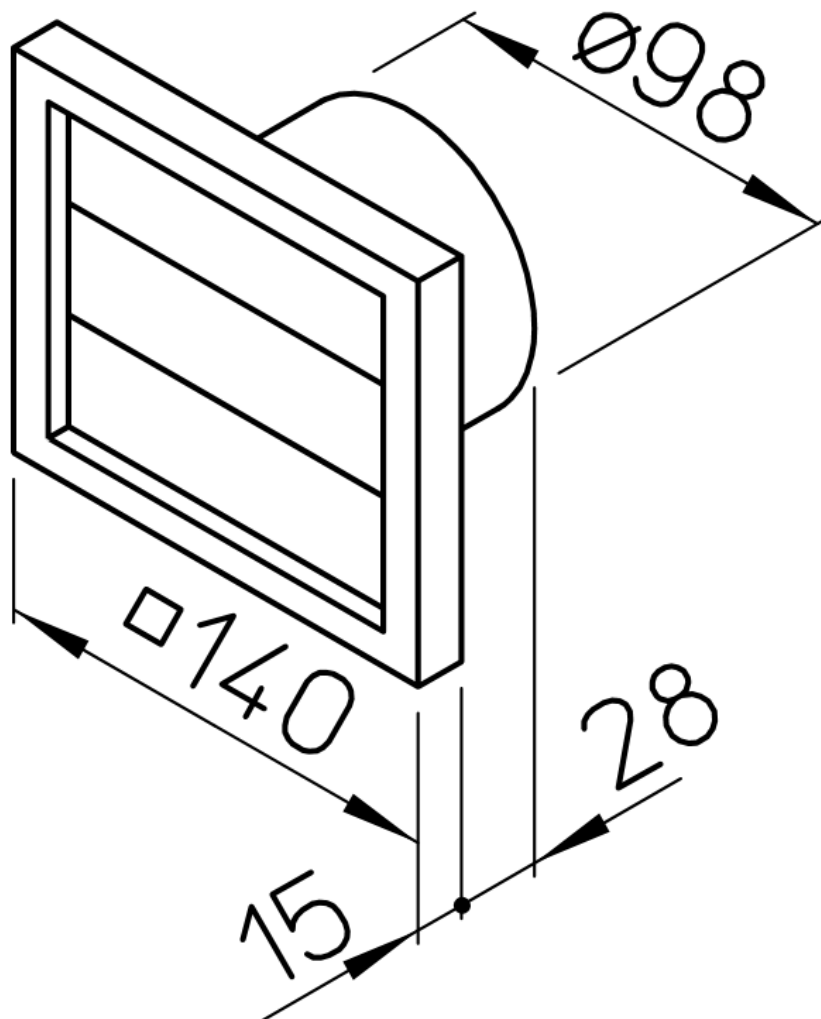

Abmessungen / Dimensions / Dimensioni

Kunststoff-Verschlussklappe VK 100W 140x140mm
Clapet de fermeture en plastique VK 100W 140x140mm
Valvola di chiusura in plastica VK 100W 140x140mm

Masse / Dimensions / Dimensioni, mm