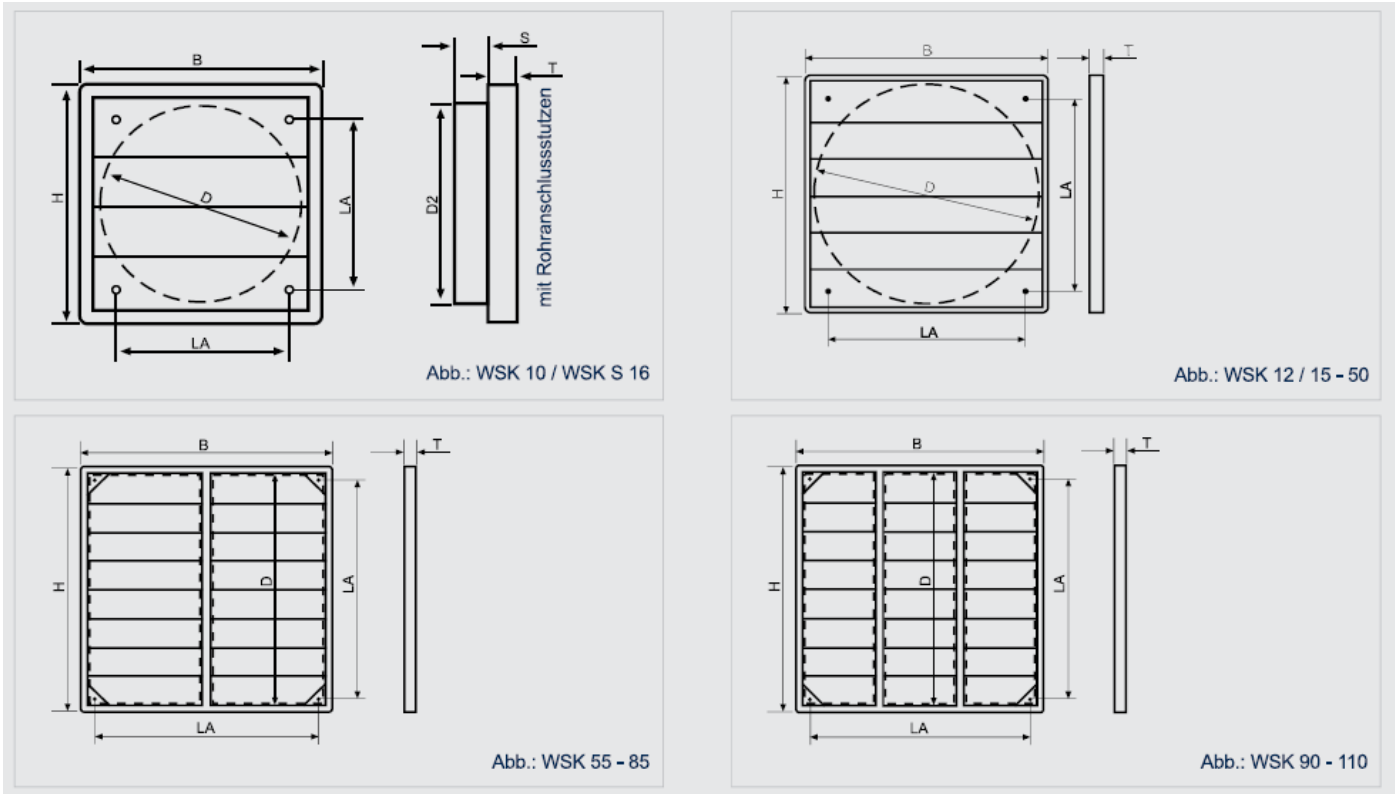

Abmessungen / Dimensions / Dimensioni

WSK RK 10 - 95

Typ	Artikelnr./No. d'article/ No. d'articolo		D	H/B	LA	T
	hellgrau gris clair grigio chiaro	weiss blanc bianco				
WSK RK 10/12	13 1149 0101	13 1149 0102	129	160	110	15
WSK RK 15	13 1149 0201	13 1149 0151	159	195	140	22
WSK RK 20	13 1149 0202	13 1149 0152	210	243	182	21
WSK RK 25	13 1149 0203	13 1149 0153	258	294	232	26
WSK RK 30	13 1149 0204	13 1149 0154	310	346	276	25
WSK RK 35	13 1149 0205	13 1149 0155	360	397	310	26
WSK RK 40	13 1149 0206	13 1149 0156	422	462	366	26
WSK RK 45	13 1149 0207	13 1149 0157	462	501	395	31
WSK RK 50	13 1149 0208	13 1149 0158	505	548	443	31
WSK RK 55	13 1149 0209	13 1149 0159	563	603	520	28
WSK RK 65	13 1149 0210	13 1149 0160	655	696	628	31
WSK RK 80	13 1149 0214	--	800	840	772	40
WSK RK 95	13 1149 0215	--	950	990	922	40

Masse / Dimensions / Dimensioni, mm