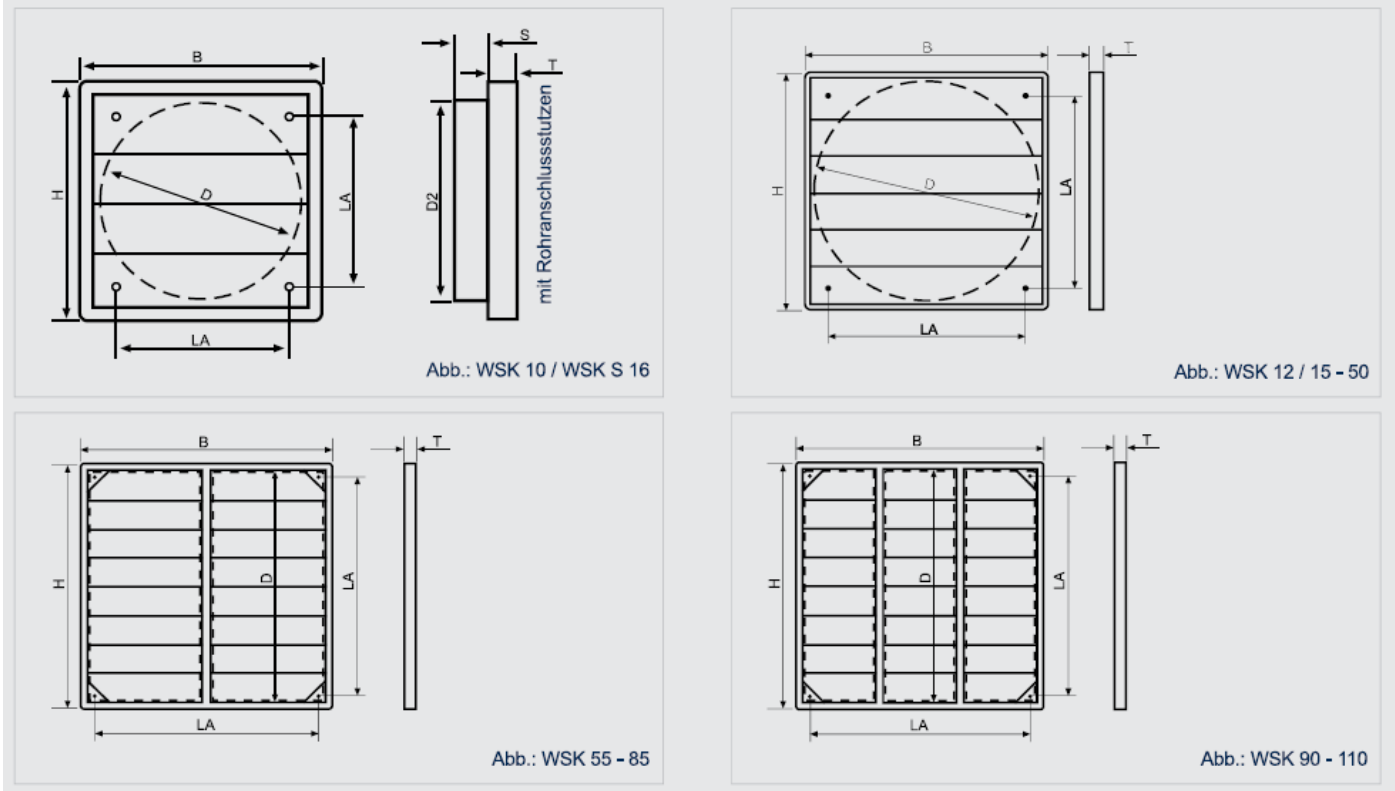

## Abmessungen / Dimensions / Dimensioni

### WSK RK 10 - 95

Typ	Artikelnr./No. d'article/ No. d'articolo		D	H/B	LA	T
	hellgrau gris clair grigio chiaro	weiss blanc bianco				
WSK RK 10/12	13 1149 0101	13 1149 0102	129	160	110	15
WSK RK 15	13 1149 0201	13 1149 0151	159	195	140	22
WSK RK 20	13 1149 0202	13 1149 0152	210	243	182	21
WSK RK 25	13 1149 0203	13 1149 0153	258	294	232	26
WSK RK 30	13 1149 0204	13 1149 0154	310	346	276	25
WSK RK 35	13 1149 0205	13 1149 0155	360	397	310	26
WSK RK 40	13 1149 0206	13 1149 0156	422	462	366	26
WSK RK 45	13 1149 0207	13 1149 0157	462	501	395	31
WSK RK 50	13 1149 0208	13 1149 0158	505	548	443	31
WSK RK 55	13 1149 0209	13 1149 0159	563	603	520	28
WSK RK 65	13 1149 0210	13 1149 0160	655	696	628	31
WSK RK 80	13 1149 0214	--	800	840	772	40
WSK RK 95	13 1149 0215	--	950	990	922	40

Masse / Dimensions / Dimensioni, mm