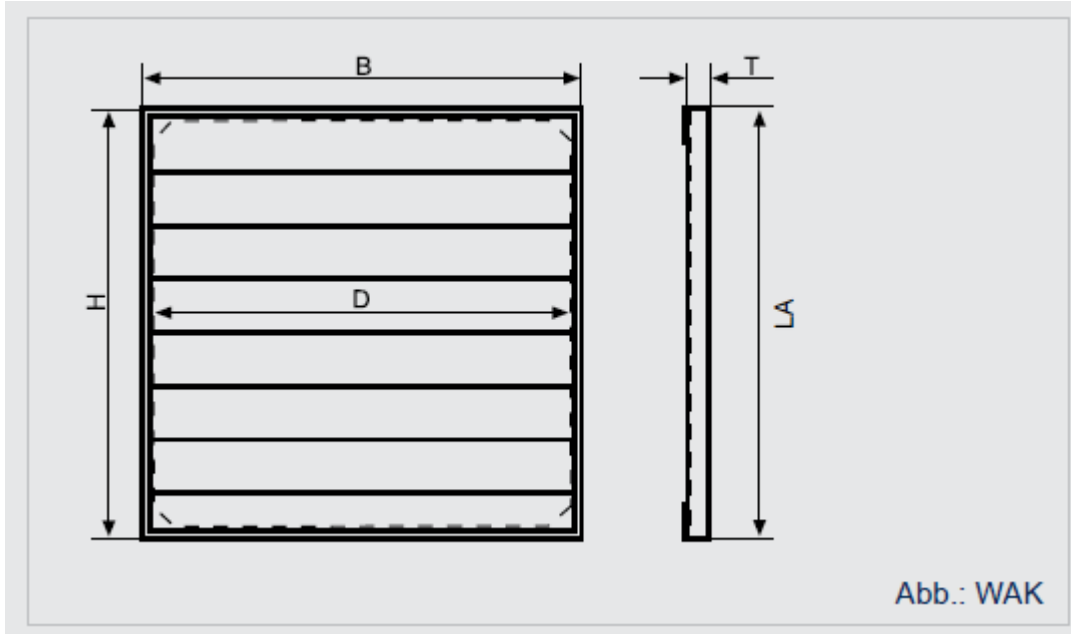

Abmessungen / Dimensions / Dimensioni

WAK

Typ Type Tipo	Art. Nr. No. d'art. No. d'art.	D mm	H/B mm	LA mm	T mm
WAK 20		210	240	190	30
WAK 25		260	290	240	30
WAK 30	13 1149 0321	310	340	290	30
WAK 35		360	390	340	30
WAK 40	13 1149 0322	410	440	390	30
WAK 45		460	490	440	30
WAK 50	13 1149 0323	510	540	490	30
WAK 55		560	590	540	30
WAK 60	13 1149 0324	610	640	590	30
WAK 65		660	690	640	30
WAK 70	13 1149 0325	710	740	690	30
WAK 75		760	790	740	30
WAK 80	13 1149 0326	820	850	800	30
WAK 85		870	900	850	30
WAK 90		920	950	900	30
WAK 95		970	1000	950	30
WAK 100	13 1149 0327	1020	1050	1000	30

Masse / Dimensions / Dimensioni, mm