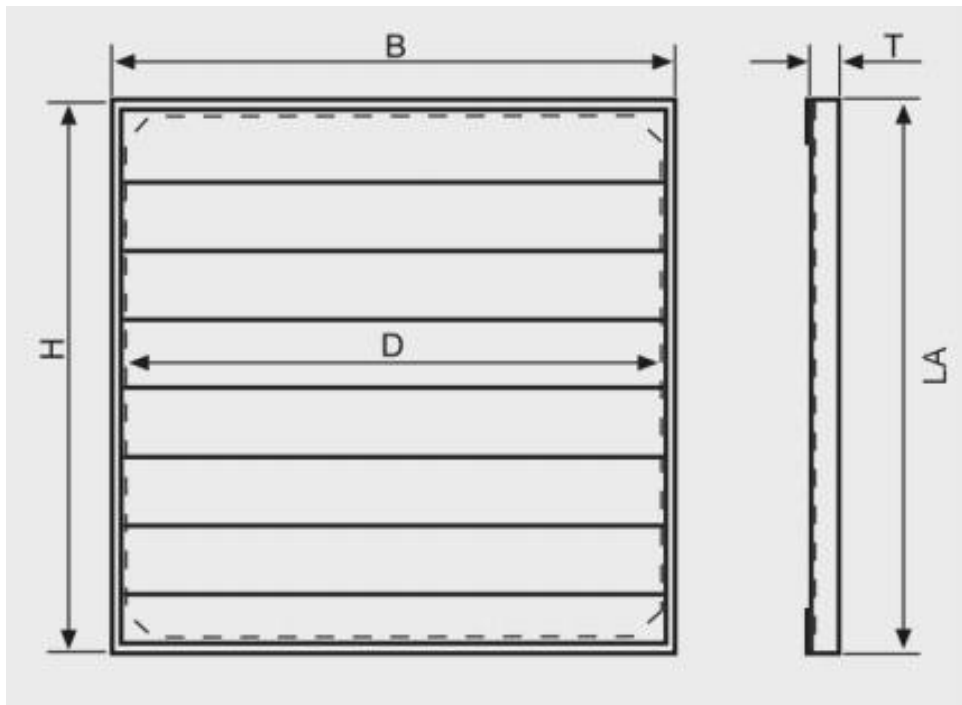

Abmessungen / Dimensions / Dimensioni

**Aluminium-Verschlussklappe WAK 95, 1000x1000mm.
Clapet de fermeture en aluminium WAK 95, 1000x1000mm.
Valvola di chiusura in alluminio WAK 95, 1000x1000mm.**

D = 970
H/B = 1000
LA = 950
T = 30

Masse / Dimensions / Dimensioni, mm