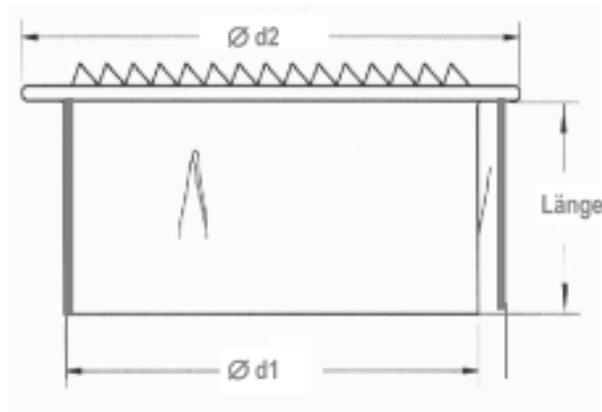

## Abmessungen / Dimensions / Dimensioni

Masstabelle

Stutzen-Nennmass im Katalog Ø	Stutzen-Aussenmass Ø d1	Gitter-Durchmesser Ø d2	Stutzen-Länge Länge
080	78	103	45
100	98	126	45
125	123	151	45
150	148	176	45
160	157	187	45
180	177	210	45
200	197	226	45
224	222	260	45
250	248	276	55
280	278	310	55
300	298	325	55
315	313	343	55

Masse / Dimensions / Dimensioni, mm