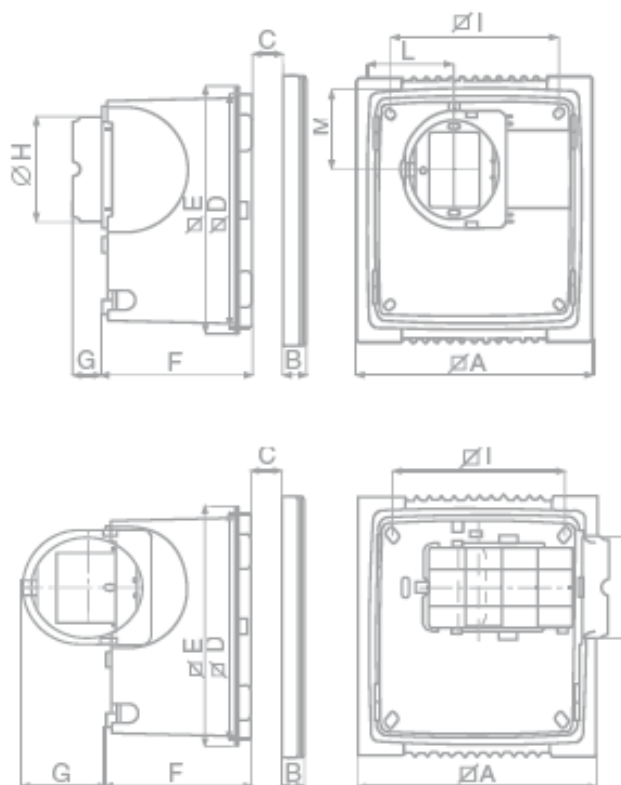

Abmessungen / Dimensions / Dimensioni

Vortice Vort Press 110 I Serie

Masse / Dimensions / Dimensioni, mm

Modelli	Ø A	B	C	Ø D	Ø E	F	G	Ø H	Ø I	L	M
VORT PRESS 110 LL I	252	23	65	214.5	228	135.5	31.5/76.7	96.5	180	92	76