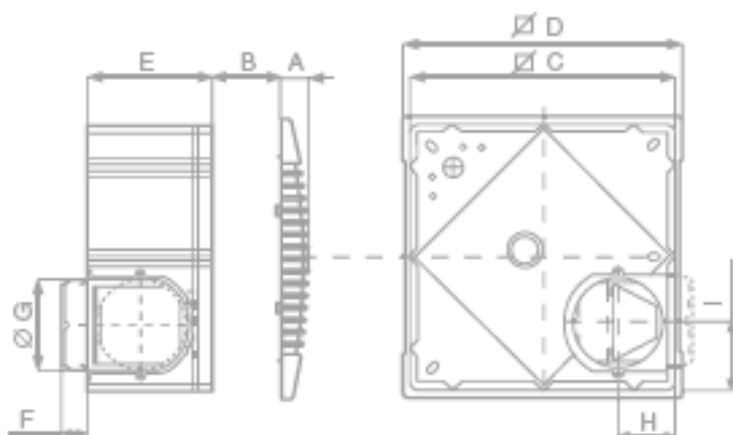

## Abmessungen / Dimensions / Dimensioni

### Vortice Vort Press 140/240 I Serie

Masse / Dimensions / Dimensioni, mm

Modelli	A	B	Ø C	Ø D	E	F	Ø G	H	I
VORT PRESS 140/240 LL I	28	65	284	300	133	28.5	97	62	71.5