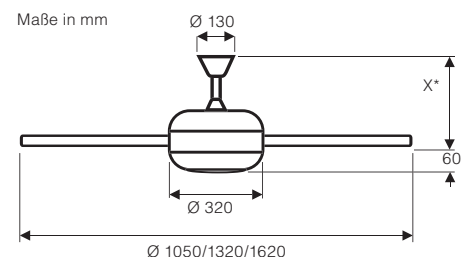

TITANIUM

TITANIUM 132 BN-KF/BU
#9513260

EXTRAFLACH MÖGLICH!
Bei direkter Montage auch für
niedrige Räume geeignet

**25 JAHRE
GARANTIE**
auf den Motor

3 STUFEN

2 x 10 W
E27
2 x 7 W

WINTER/
SOMMER

MAX.
15/27/38 m²

**in 3 Größen von
Ø 105 bis 162 cm
lieferbar!**

- Vor-/Rückwärtslauf (Sommer/Winter) über Schiebeschalter.
- 3 Stufen, Licht ein/aus und dimmen über Fernbedienung, inkl. Wandhalter.
- Milchglasleuchte mit 2 x 10 Watt (E27), für Energiesparleuchtmittel geeignet.
- Gewuchteter Motor und Flügel.
- Wendeflügel aus Holz.
- Montage an Schrägen bis 14°, darüber mit Hilfskonstruktion.
- Besonders flach bei Montage ohne Deckenstange (nur bei Größe 105 und 132 cm).

* X = Ø 1050/1320: 260 mm, 190 mm bei Montage ohne Deckenstange

* X = Ø 1620: 260 mm, 235 mm mit gekürzter Deckenstange

132 BN-NB/KI
#9513262

TITANIUM 105: für Räume bis 15 m²

105 WE-WE
#9510561

132 BN-NB/KI
#9513262