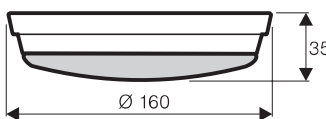

LED-Modul QL2413N7Y

Leuchtmittel	LED
Leistung (W)	12
CRI	80
Lichtstrom (lm)	1.800
Lichtfarbe (K)	3.000
Abstrahlwinkel (°)	120
Lebensdauer (h)	30.000

Die Leuchte enthält eingebaute LED-Lampen. Energieklasse D (Spektrum A bis G). Einzelne LEDs können in der Leuchte nicht ausgetauscht werden. Ersatz-LED-Module verfügbar.

Artikel	Art.-Nr.	Gehäusefarbe
Leuchte EP-LED BN	2761	Chrom gebürstet
Leuchte EP-LED WE	2762	Lack weiß
Leuchte EP-LED BG	2763	Lack basaltgrau
Leuchte EP-LED BZ	2764	Lack bronze
Leuchte EP-LED LG	2765	Lack lichtgrau

ECO PLANO II 112

Artikel	Art.-Nr.	Art. Nr.	Ø cm	Gehäusefarbe	Flügeldekor
112 BN-SI	311280	311280W	112	Chrom gebürstet	Lack silber
112 WE-WE	311283	311283W	112	Lack weiß	Lack weiß
112 BG-BG	311284	311284W	112	Lack basaltgrau	Lack basaltgrau
112 BZ-NB	311282	311282W	112	Lack bronze	Nussbaum
112 LG-LG	311285	311285W	112	Lack lichtgrau	Lack lichtgrau

ECO PLANO II 132

Artikel	Art.-Nr.	Art. Nr.	Ø cm	Gehäusefarbe	Flügeldekor
132 BN-SI	313280	313280W	132	Chrom gebürstet	Lack silber
132 WE-WE	313283	313283W	132	Lack weiß	Lack weiß
132 BG-BG	313284	313284W	132	Lack basaltgrau	Lack basaltgrau
132 BZ-NB	313282	313282W	132	Lack bronze	Nussbaum
132 LG-LG	313285	313285W	132	Lack lichtgrau	Lack lichtgrau