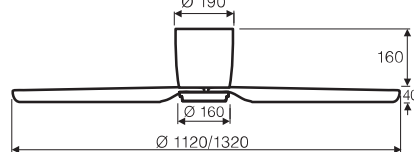

Modell	112	132
Flügelanzahl	4	
Leistung Motor (W)	1,0 - 13	1,1 - 28
Spannung (V/Hz)	100-240/50-60	
Größe Ø (cm)	112	132
Anzahl Stufen (mit FB)	6	
Drehzahl (U/min)	30 -208	30 - 207
Gewicht (kg)	5,9	6,4

Montage: 2 - 4 Schrauben Ø min. 4,5 mm im Abstand von 68 - 94 mm