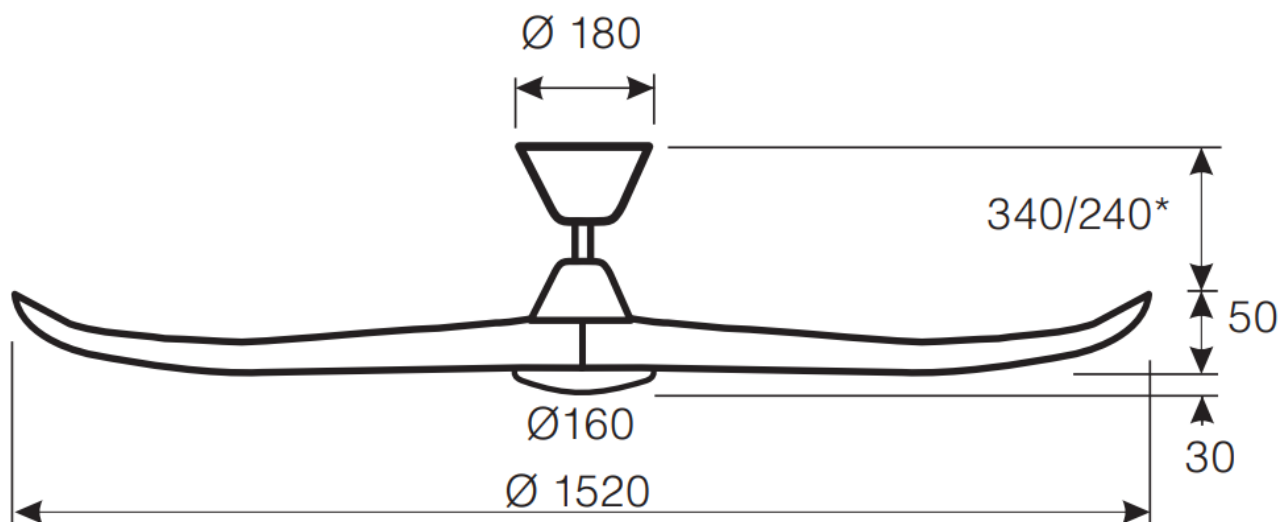

Abmessungen / Dimensions / Dimensioni

Eco Genuino-L 152

Masse / Dimensions / Dimensioni, mm

*Masse mit gekürzter Deckenstange

*Dimensions avec allongement abrégé

*Dimensioni con stanga di prolungamento accorciata