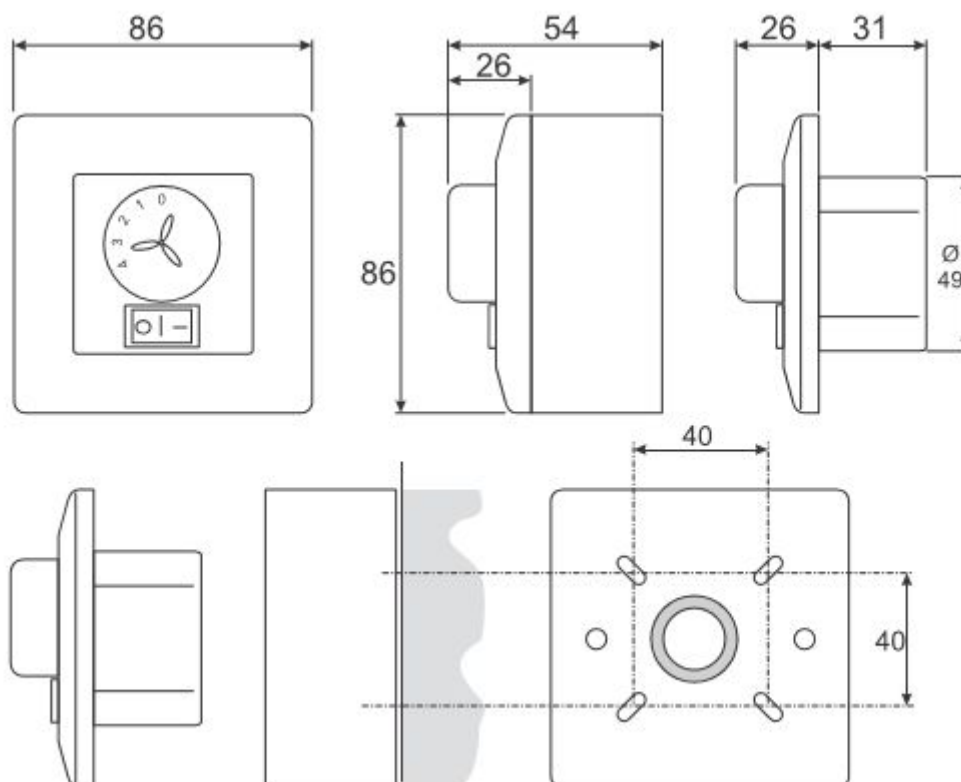

Abmessungen / Dimensions / Dimensioni

4-Stufen-Regler AP+UP mit Leuchtensteuerung

Masse / Dimensions / Dimensioni, mm