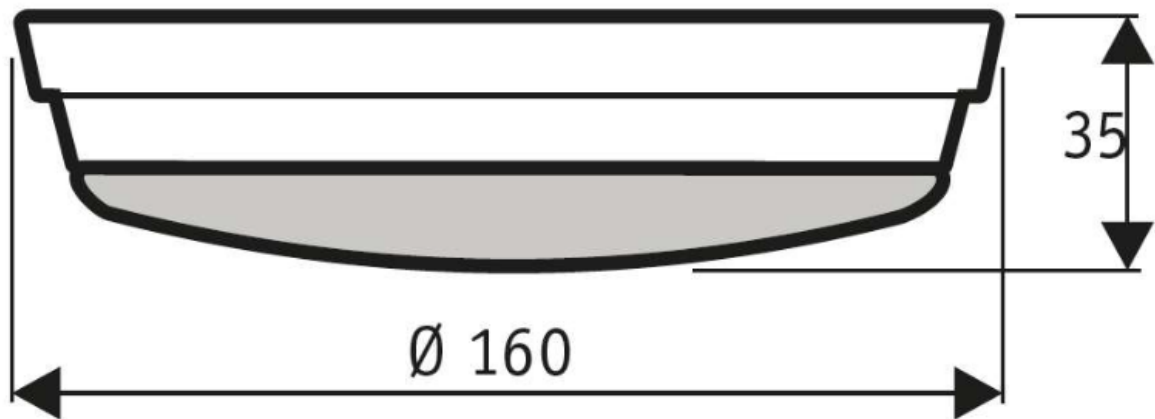

Abmessungen / Dimensions / Dimensioni

Leuchte EP-LED / für Eco Plano II

Masse / Dimensions / Dimensioni, mm