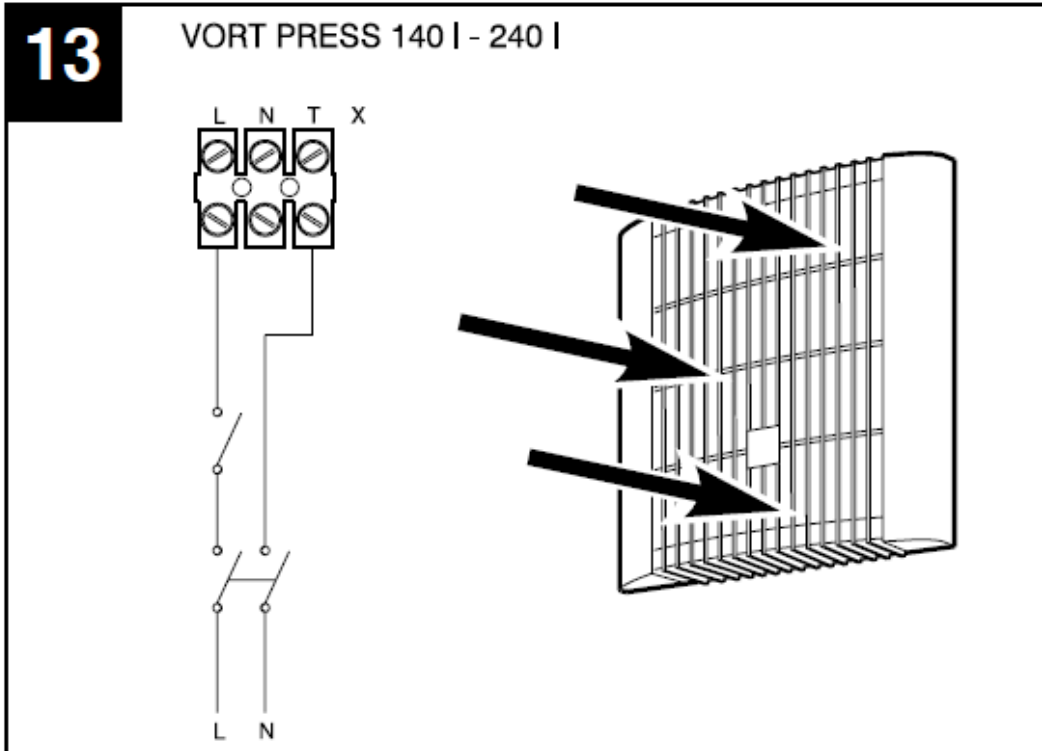

Anschlusschema / Schéma de raccordement / Schema di allacciamento

Vortice Vort Press 140/240 I

...wir bewegen Luft!

Risch Lufttechnik AG

Ihr Fachhandel der Lüftungs- und Klimabranche
Votre commerce spécialisé en ventilation et climatisation