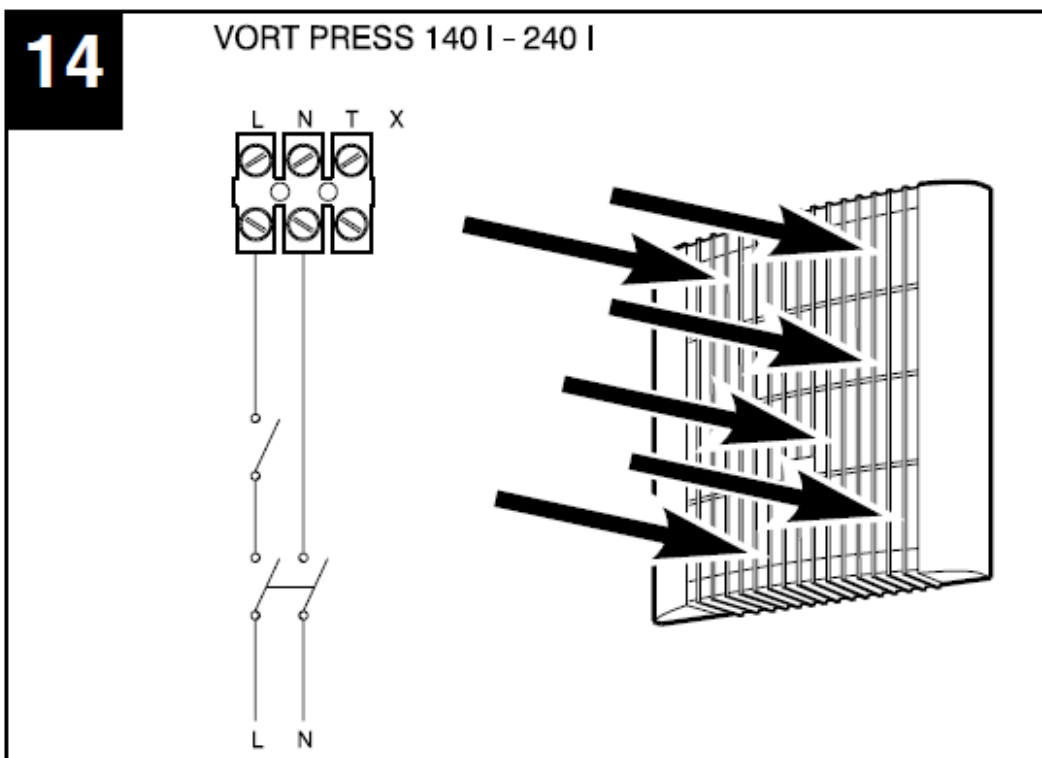

Anschlusschema / Schéma de raccordement / Schema di allacciamento

Vortice Vort Press 140/240 I

...wir bewegen Luft!

Risch Lufttechnik AG

Ihr Fachhandel der Lüftungs- und Klimabranche
Votre commerce spécialisé en ventilation et climatisation