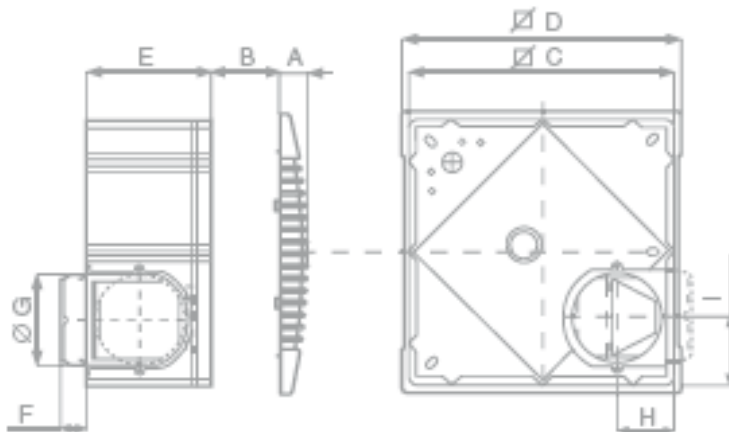

Abmessungen / Dimensions / Dimensioni

Vortice Vort Press 140/240 I Serie

Masse / Dimensions / Dimensioni, mm

Modelli	A	B	Ø C	Ø D	E	F	Ø G	H	I
VORT PRESS 140/240 LL I	28	65	284	300	133	28.5	97	62	71.5