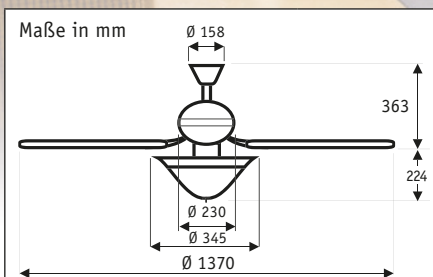

## CARIBBEAN BREEZE #24457

Gehäuse verwitterte Bronze, Flügel Weidengeflecht dunkel, Milchglasleuchte mit Weideapplikationen

20 JAHRE GARANTIE auf den Motor

CARIBBEAN BREEZE

Flügelanzahl	5
Leistung Motor (W)	20 - 57
Leistung Leuchte max. (W)	2 x 13
Spannung (V/Hz)	230/~50
Größe Ø (cm)	137
Anzahl Stufen (m. Zugsch.)	3
Drehzahl max. (U/min)	215
Gewicht (kg)	11,6

**Montage:** 2 Schrauben Ø min. 4,5 mm im Abstand von 64 - 95 mm

Gibt es eine schönere Art und Weise, das Gefühl von Urlaub, Palmen und einer tropischen Brise im Alltag zu genießen?

- Milchglasleuchte, Fassungen E27, max. 2x13 W, E27, mit Weideapplikation.
- Montage auch ohne Leuchte möglich.
- 3-Stufen-Zugschalter.
- Vor-/Rückwärtslauf über Schiebeschalter.
- Gewuchteter Motor und Flügel.
- Montage auch an Schrägen (bis 16°).