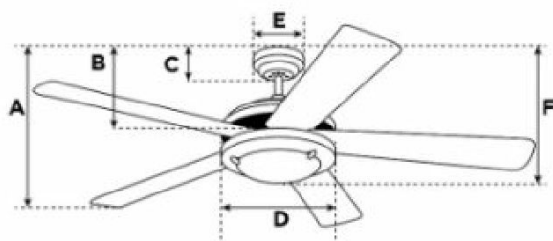

## Abmessungen / Dimensions / Dimensioni

### AltaVista

- A: Abmessung von der Decke bis zum unteren Ende der Flügel  
*A: dimensions depuis le plafond jusqu'au bout des hélices*  
 A: dimensioni dal soffitto fino al fondo delle eliche  
 B: Abmessung von der Decke bis zum unteren Ende Schaltergehäuse  
*B: dimensions depuis le plafond jusqu'au bout du boîtier*  
 B: dimensioni dal soffitto fino al fondo della cassa  
 C: Abmessung von der Decke bis zum unteren Ende Abdeckung  
*C: dimensions depuis le plafond jusqu'au bout de couvercle*  
 C: dimensioni dal soffitto fino al fondo di copertura  
 D: Breite des Motorengehäuses  
*D: largeur du boîtier de moteur*  
 D: larghezza della cassa del motore  
 E: Breite der Abdeckung  
*E: largeur de couvercle*  
 E: larghezza di copertura  
 F: Mass von der Decke bis zum unteren Ende Leuchte  
*F: dimensions depuis le plafond jusqu'au bout de lumière*  
 F: dimensioni dal soffitto fino al fondo della lampada

A	B	C	D	E	F
28	-	6.2	20	13	35

Masse / Dimensions / Dimensioni, cm