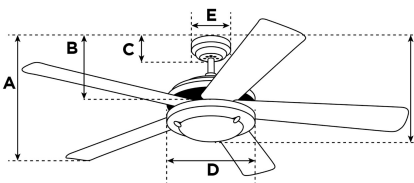

Artikelnummer 7255740

Bendan Deckenventilator

132 cm Ausführung seidenmattes Chrom, Flügel in Wengue, Opalmilchglas

Technische Spezifikation

Größe	132 cm
Flügel	Mehrschichtsperrholz Flügel (Wengue)
Flügelstellung	12°
zugelassene Standorte	Innenbereich
Empfohlene Raumgröße	Für Räume bis zu 36 m ²
Verlängerungsstange	10 cm
Installation	Nur mit Zwischenstange
max. Deckenwinkel	N/A
Zuleitungskabel	15 cm
Leuchtmittel	Inkl. (1) Halogenlampe mit R7s-Sockel, 80 Watt
Fernbedienung	Mit Fernbedienung
Motorfarbe	seidenmattes Chrom
Motormaterial	Siliziumstahlmotor 153mm x 17mm
Umkehrluftstrom	Ja
Geräuschpegel	50 db(A)
Kondensator	Dual-Kondensator
Gewicht netto/brutto	7,6 / 8,7 kg
Verpackungsabmessungen	22,3 x 32,5 x 59,5 cm
EAN Code	4895105604880

Garantie

Deckenventilatoren werden mit einer verlängerten Garantie von 10 Jahren auf den Motor und mit 2 Jahren auf alle anderen Teile geliefert.

A. Decke - unterster Punkt der Flügelblätter	29 cm
B. Decke - unterster Punkt des Schalergehäuses	N/A
C. Decke - unterster Punkt des Baldachin	6,2 cm
D. Breite des Motorgehäuses	26 cm
E. Breite des Baldachin	13 cm
F. Decke - unterster Punkt des Lampengehäuses	36 cm