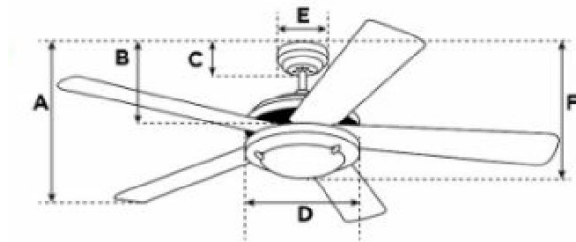

Abmessungen / Dimensions / Dimensioni

Bendan

- A: Abmessung von der Decke bis zum unteren Ende der Flügel
A: dimensions depuis le plafond jusqu'au bout des hélices
 A: dimensioni dal soffitto fino al fondo delle eliche
 B: Abmessung von der Decke bis zum unteren Ende Schalergehäuse
B: dimensions depuis le plafond jusqu'au bout du boîtier
 B: dimensioni dal soffitto fino al fondo della cassa
 C: Abmessung von der Decke bis zum unteren Ende Abdeckung
C: dimensions depuis le plafond jusqu'au bout de couvercle
 C: dimensioni dal soffitto fino al fondo di copertura
 D: Breite des Motorengehäuses
D: largeur du boîtier de moteur
 D: larghezza della cassa del motore
 E: Breite der Abdeckung
E: largeur de couvercle
 E: larghezza di copertura
 F: Mass von der Decke bis zum unteren Ende Leuchte
F: dimensions depuis le plafond jusqu'au bout de lumière
 F: dimensioni dal soffitto fino al fondo della lampada

A	B	C	D	E	F
29	-	6.2	26	13	36

Masse / Dimensions / Dimensioni, cm