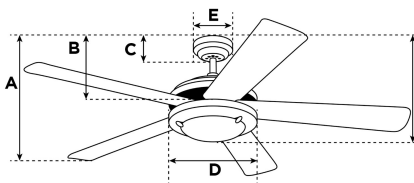

Artikelnummer 7242340

132 cm Ausführung in Weiß, weiße ABS Flügel

Mountain Gale Deckenventilator

Technische Spezifikation

Größe	132 cm
Flügel	ABS Flügel (Weiß)
Flügelstellung	15°
zugelassene Standorte	Innenbereich / Aussenbereich
Empfohlene Raumgröße	Für Räume bis zu 36 m ²
Verlängerungsstange	30 cm
Installation	Nur mit Zwischenstange
max. Deckenwinkel	18°
Zuleitungskabel	38 cm
Leuchtmittel	N/A
Fernbedienung	Mit Zugschalter. Wandschalter nachrüstbar
Motorfarbe	Weiß
Motor material	Siliziumstahlmotor 172mm x 12mm
Umkehrluftstrom	Ja
Geräuschpegel	52 db(A)
Kondensator	Dual-Kondensator
Gewicht netto/brutto	5,3 / 6,1 kg
Verpackungsabmessungen	22 x 24,5 x 64 cm
EAN Code	4895105608925

Garantie

Deckenventilatoren werden mit einer verlängerten Garantie von 10 Jahren auf den Motor und mit 2 Jahren auf alle anderen Teile geliefert.

A. Decke - unterster Punkt der Flügelblätter	41,5 cm
B. Decke - unterster Punkt des Schaltergehäuses	51,5 cm
C. Decke - unterster Punkt des Baldachin	6,2 cm
D. Breite des Motorgehäuses	19,9 cm
E. Breite des Baldachin	13 cm
F. Decke - unterster Punkt des Lampengehäuses	N/A