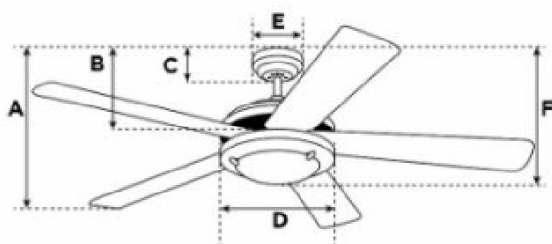

Abmessungen / Dimensions / Dimensioni

Mountain Gale

- A: Abmessung von der Decke bis zum unteren Ende der Flügel
A: dimensions depuis le plafond jusqu'au bout des hélices
 A: dimensioni dal soffitto fino al fondo delle eliche
 B: Abmessung von der Decke bis zum unteren Ende Schalergehäuse
B: dimensions depuis le plafond jusqu'au bout du boîtier
 B: dimensioni dal soffitto fino al fondo della cassa
 C: Abmessung von der Decke bis zum unteren Ende Abdeckung
C: dimensions depuis le plafond jusqu'au bout de couvercle
 C: dimensioni dal soffitto fino al fondo di copertura
 D: Breite des Motorengehäuses
D: largeur du boîtier de moteur
 D: larghezza della cassa del motore
 E: Breite der Abdeckung
E: largeur de couvercle
 E: larghezza di copertura
 F: Mass von der Decke bis zum unteren Ende Leuchte
F: dimensions depuis le plafond jusqu'au bout de lumière
 F: dimensioni dal soffitto fino al fondo della lampada

A	B	C	D	E	F
41.5	51.5	6.2	19.9	13	-

Masse / Dimensions / Dimensioni, cm