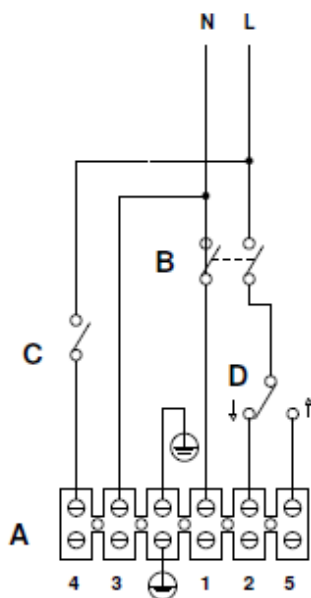

Anschlussschema / Schéma de raccordement / Schema di allacciamento

Vortice Heavy Duty 120/140/160/200

CON KIT LUCE - WITH LIGHT KIT

- A) Morsettiera - Terminal block
- B) Interruttore bipolare - Switch
- C) Interruttore lampada - Lamp switch
- D) Selettore reversibilità - Switch

SENZA KIT LUCE - WITHOUT LIGHT KIT