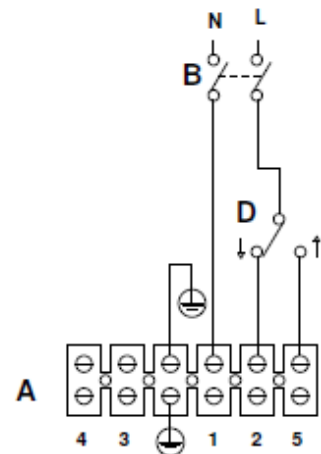

Anschlussschema / Schéma de raccordement / Schema di allacciamento

Vortice Heavy Duty 120/140/160/200

CON KIT LUCE - WITH LIGHT KIT

- A) Morsettiera - Terminal block
- B) Interruttore bipolare - Switch
- C) Interruttore lampada - Lamp switch
- D) Selettore reversibilità - Switch