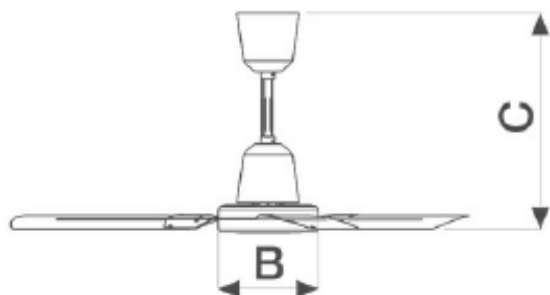

## Abmessungen / Dimensions / Dimensioni

### Vortice Heavy Duty 140

Size A (mm)	Ø 1422
Size B (mm)	Ø 230
Size C (mm)	495