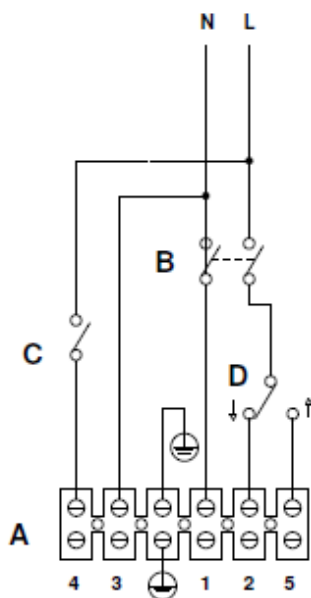

Anschlusschema / Schéma de raccordement / Schema di allacciamento

Vortice Heavy Duty 120/140/160/200

CON KIT LUCE - WITH LIGHT KIT

- A) Morsettiera - Terminal block
- B) Interruttore bipolare - Switch
- C) Interruttore lampada - Lamp switch
- D) Selettore reversibilità - Switch

SENZA KIT LUCE - WITHOUT LIGHT KIT