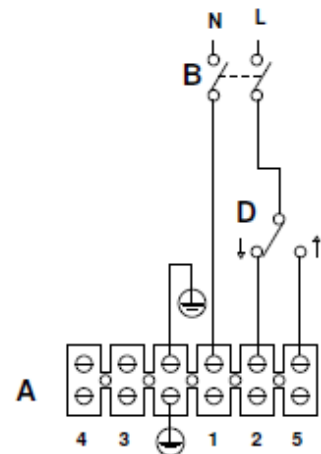

Anschlusschema / Schéma de raccordement / Schema di allacciamento

Vortice Heavy Duty 120/140/160/200

CON KIT LUCE - WITH LIGHT KIT

- A) Morsettiera - Terminal block
- B) Interruttore bipolare - Switch
- C) Interruttore lampada - Lamp switch
- D) Selettore reversibilità - Switch