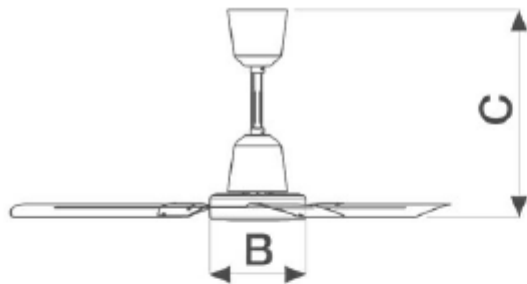

Abmessungen / Dimensions / Dimensioni

Vortice Heavy Duty 200

Size A (mm)	Ø
	2000
Size B (mm)	Ø 230
Size C (mm)	495