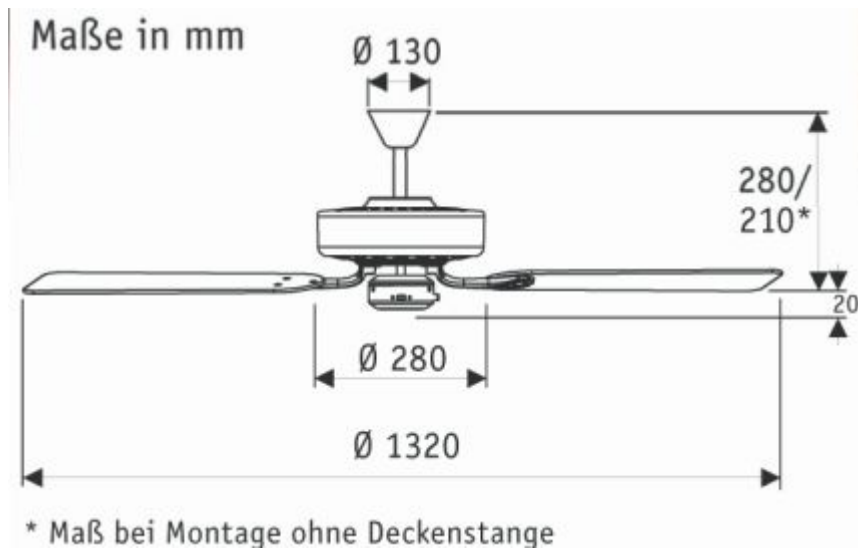

## Abmessungen / *Dimensions* / Dimensioni

Potkuri Ø 132 cm

Masse / *Dimensions* / Dimensioni, mm