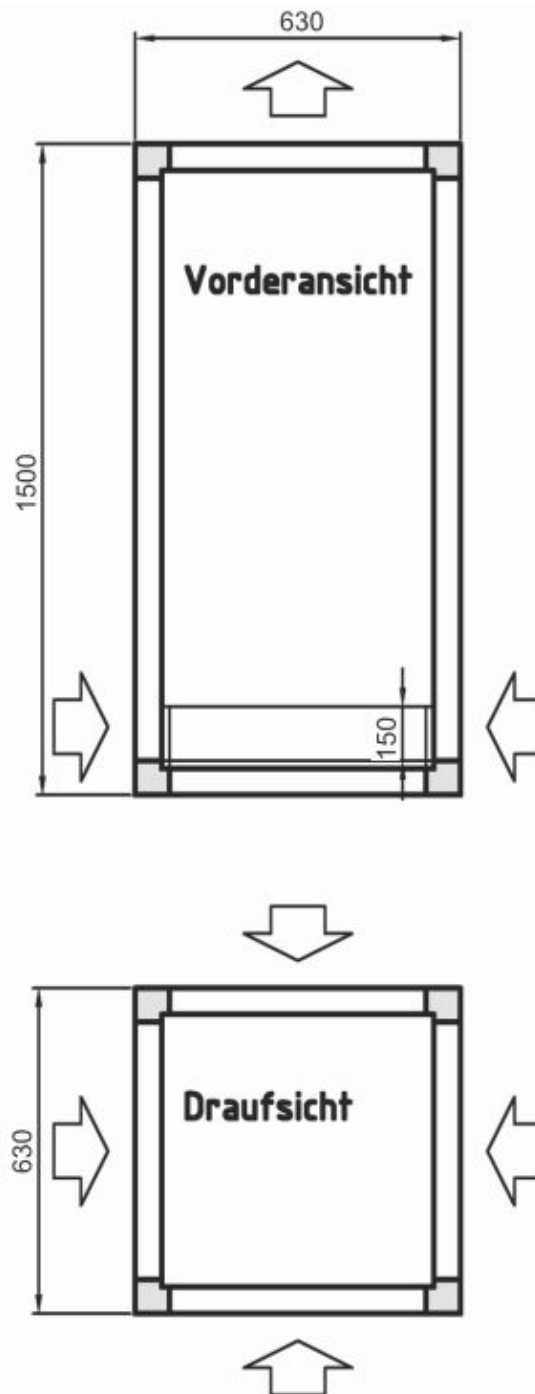

Abmessungen / Dimensions / Dimensioni

LR 101 mit DS6-740/EM35

Masse / Dimensions / Dimensioni, mm