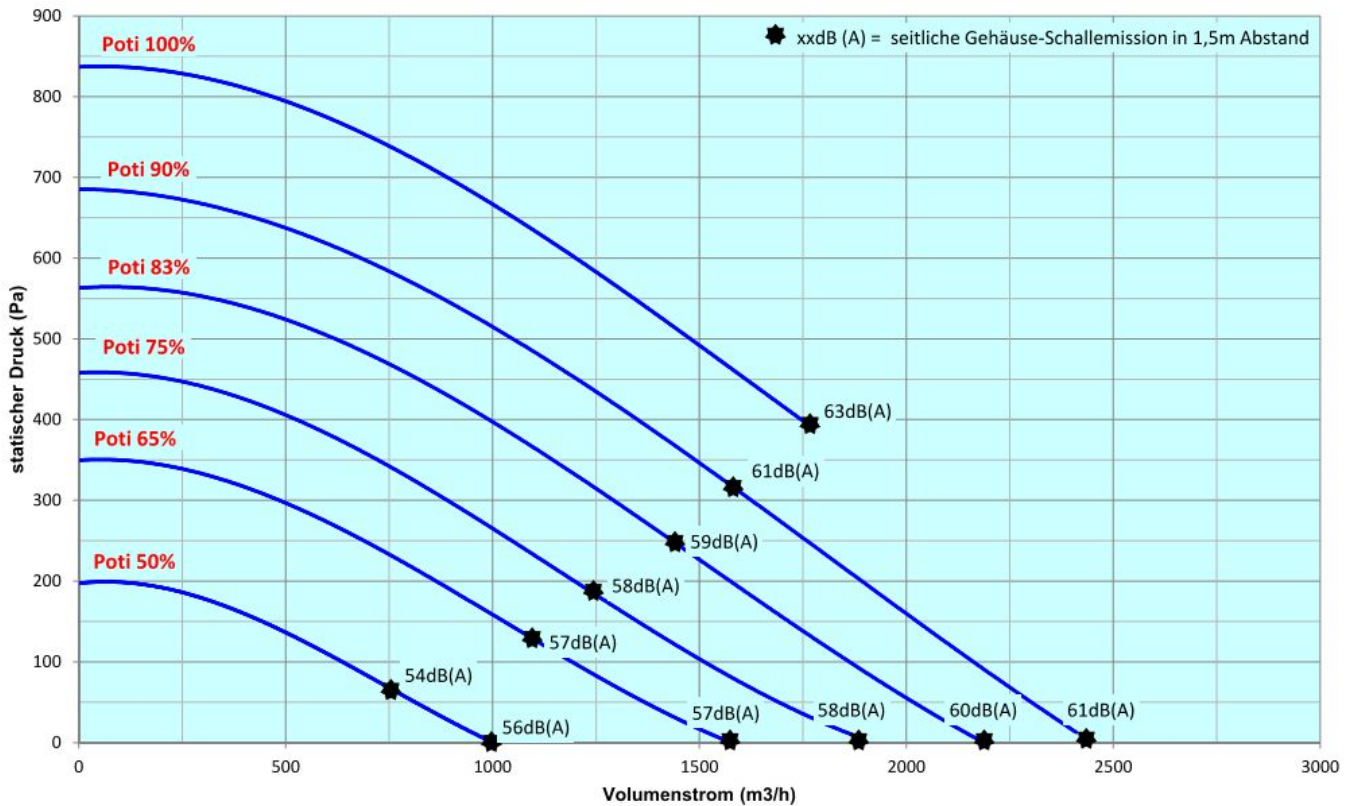

### Pst\_V - DIAGRAMM

### Volumenstrom bei Filter sauber - verschmutzt