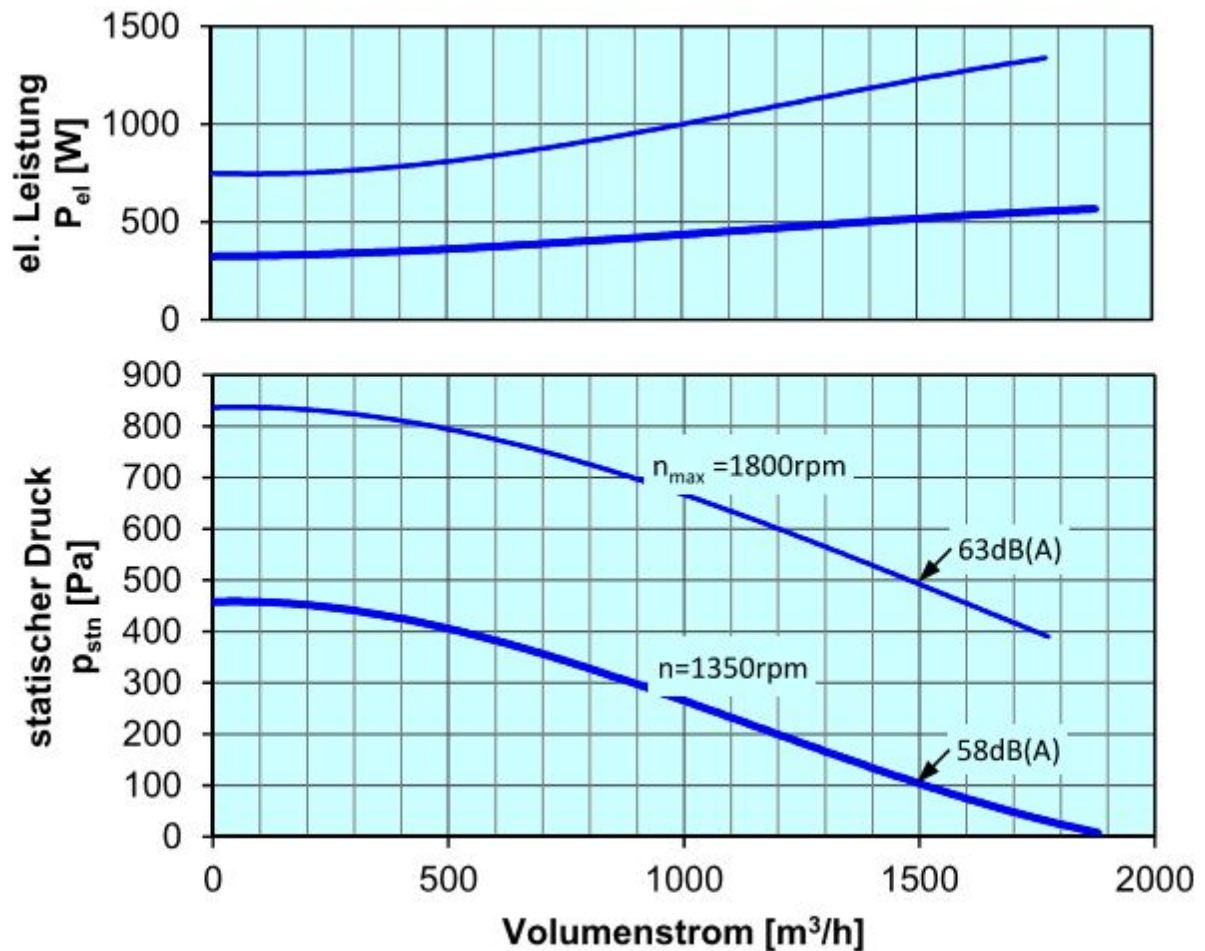

Leistungsdiagramm / Diagramme de puissance / Diagramma di potenza

LR 101 mit DS6-740/EM35