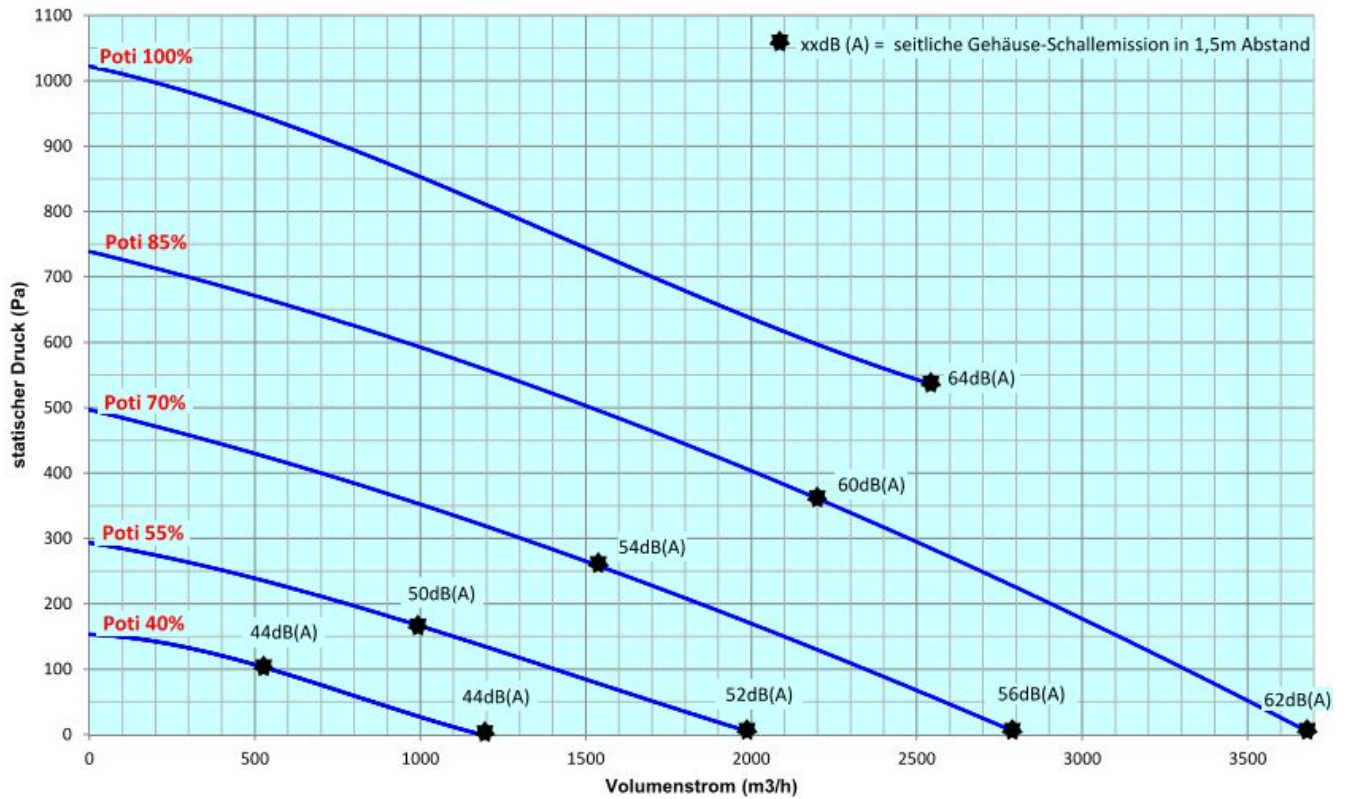

Pst_V - DIAGRAMM

Volumenstrom bei Filter sauber - verschmutzt