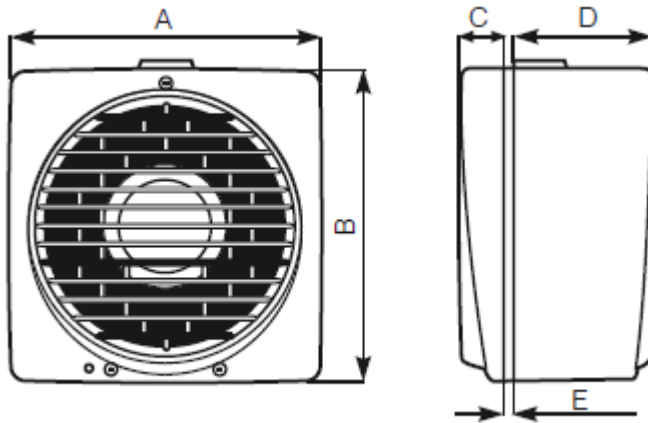

## Abmessungen / Dimensions / Dimensioni

### Vortice Vario 150/230/300

Masse / Dimensions / Dimensioni, mm

Modelle	A	C	C	D	E min - max	Ausschnitt Extrait Tranciatura
<b>Vario 150</b>	215	218	31	97,5	2 - 38	185 - 190
<b>Vario 230</b>	294	297	31	130	2 - 38	257 - 262
<b>Vario 300</b>	390	393	31	147	2 - 38	324 - 329