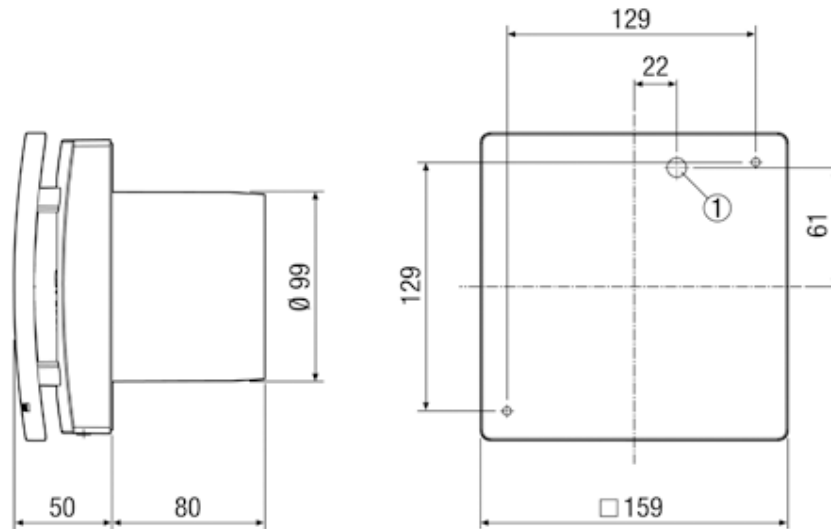

Abmessungen Bad/WC-Ventilator ECA 100 Ipro in mm  
 Dimensions ventilateur de bain/WC ECA 100 Ipro en mm  
 Dimensioni ventilatore da bagno/WC ECA 100 Ipro in mm

① = Kabeleinführung / Passage du câble / Passaggio del cavo

① = Leistungsstufe 1 / Le niveau de puissance 1 / Livello di potenza 1

② = Leistungsstufe 2 / Le niveau de puissance 2 / Livello di potenza 2