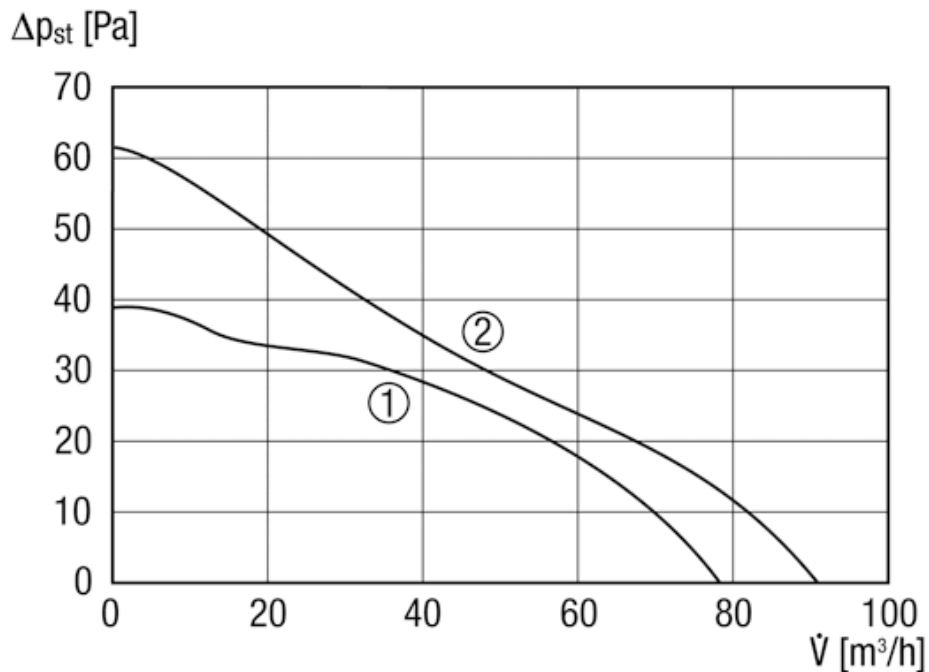

Abmessungen Bad/WC-Ventilator ECA 100 Ipro in mm  
 Dimensions ventilateur de bain/WC ECA 100 Ipro en mm  
 Dimensioni ventilatore da bagno/WC ECA 100 Ipro in mm

① = Kabeleinführung / Passage du câble / Passaggio del cavo

① = Leistungsstufe 1 / Le niveau de puissance 1 / Livello di potenza 1

② = Leistungsstufe 2 / Le niveau de puissance 2 / Livello di potenza 2