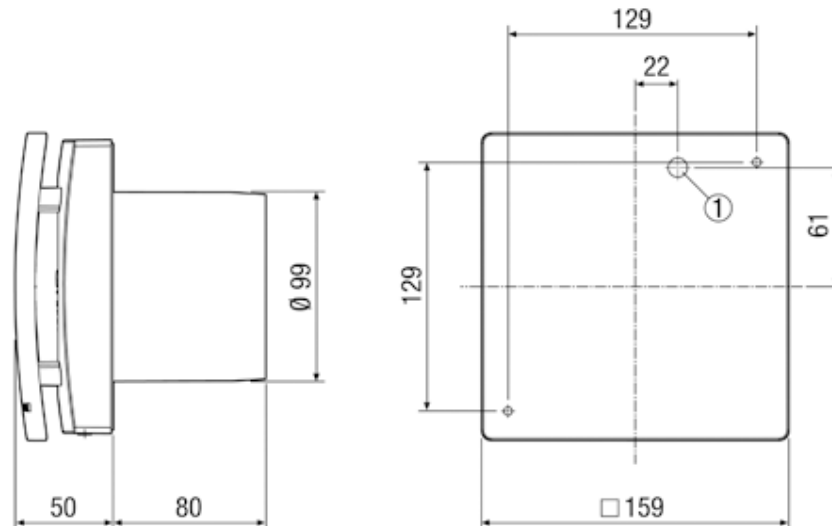

Abmessungen Bad/WC-Ventilator ECA 100 Ipro in mm  
Dimensions ventilateur de bain/WC ECA 100 Ipro en mm  
Dimensioni ventilatore da bagno/WC ECA 100 Ipro in mm

① = Kabeleinführung / Passage du câble / Passaggio del cavo

① = Leistungsstufe 1 / Le niveau de puissance 1 / Livello di potenza 1

② = Leistungsstufe 2 / Le niveau de puissance 2 / Livello di potenza 2