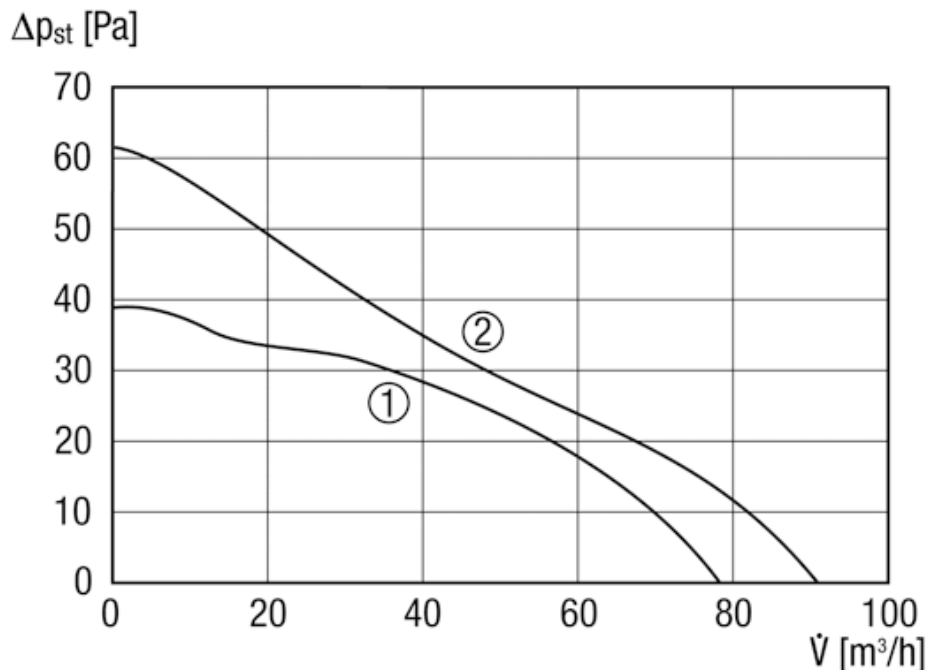

Abmessungen Bad/WC-Ventilator ECA 100 Ipro in mm  
Dimensions ventilateur de bain/WC ECA 100 Ipro en mm  
Dimensioni ventilatore da bagno/WC ECA 100 Ipro in mm

① = Kabeleinführung / Passage du câble / Passaggio del cavo

① = Leistungsstufe 1 / Le niveau de puissance 1 / Livello di potenza 1

② = Leistungsstufe 2 / Le niveau de puissance 2 / Livello di potenza 2