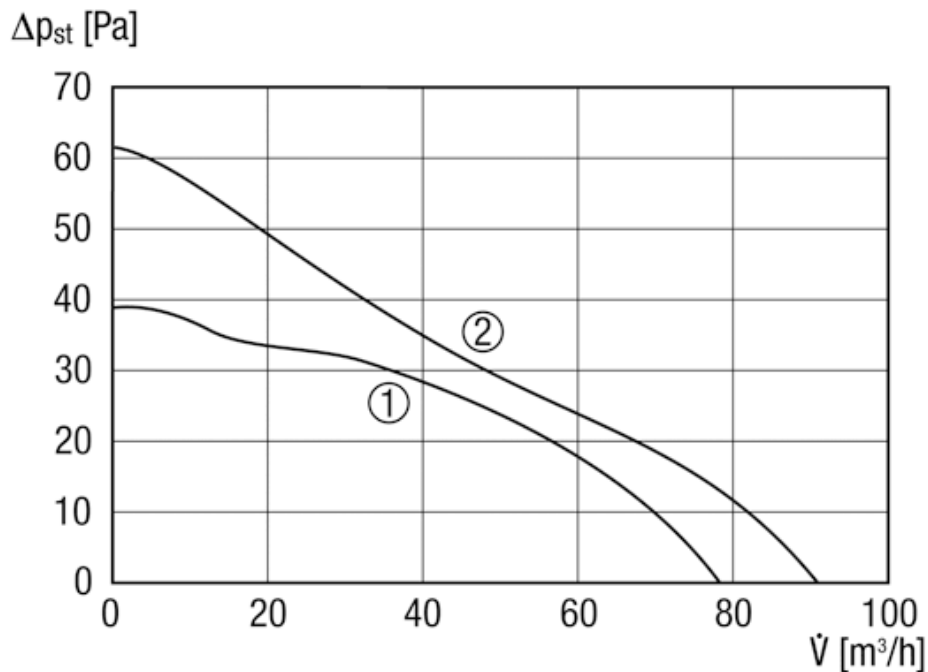

Abmessungen Bad/WC-Ventilator ECA 100 Ipro in mm  
 Dimensions ventilateur de bain/WC ECA 100 Ipro en mm  
 Dimensioni ventilatore da bagno/WC ECA 100 Ipro in mm

① = Kabeleinführung / Passage du câble / Passaggio del cavo

① = Leistungsstufe 1 / Le niveau de puissance 1 / Livello di potenza 1

② = Leistungsstufe 2 / Le niveau de puissance 2 / Livello di potenza 2