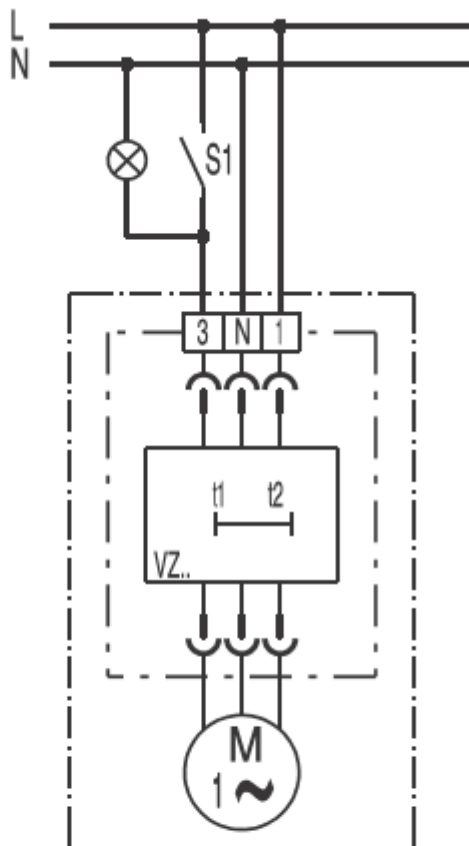

**Anschlussschema / Schéma de raccordement / Schema di allacciamento**

**Aufputz-Ventilator ER-AP 60 VZ mit Nachlauf und  
 Ventilateur apparent ER-AP 60 VZ avec temporisateur  
 Ventilatore per montaggio apparente ER-AP 60 VZ con timer**

S1 Ein (nach ca. 50 s)