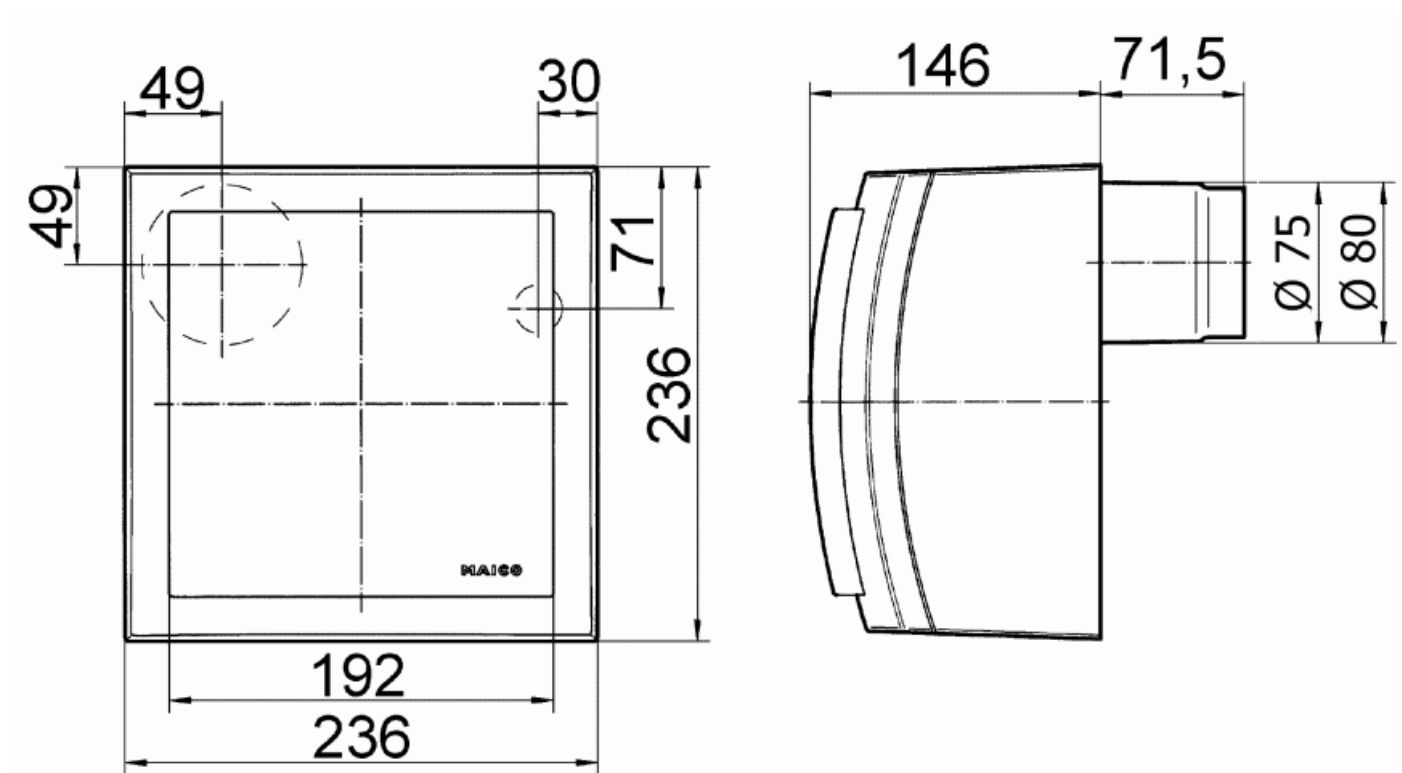

Abmessungen / Dimensions / Dimensioni

Aufputz-Ventilator ER-AP 60 VZ mit Nachlauf
Ventilateur apparent ER-AP 60 VZ avec temporisateur
Ventilatore per montaggio apparente ER-AP 60 VZ con timer

Masse / Dimensions / Dimensioni, mm