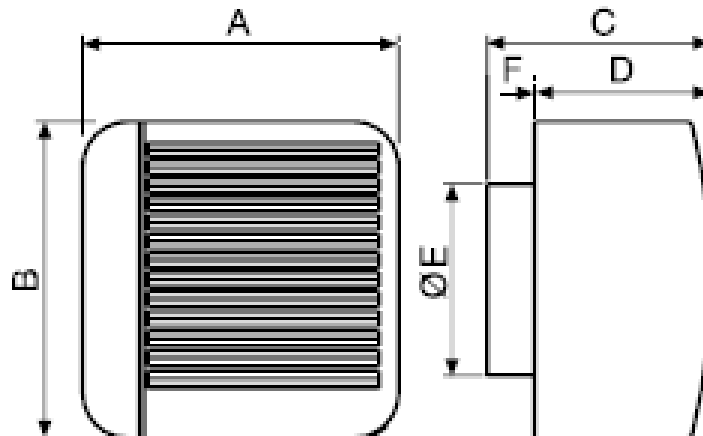

Abmessungen / Dimensions / Dimensioni

Flux

| MODELS | A | B | C | D | F | ØE | Kg |
|--------------|-----|-----|-----|-----|----|-----|-----|
| FLUX 100 | 160 | 160 | 119 | 89 | 30 | 97 | 0,8 |
| FLUX 250/100 | 210 | 210 | 156 | 131 | 25 | 97 | 1,8 |
| FLUX 250/120 | 210 | 210 | 156 | 131 | 25 | 119 | 1,8 |

Masse / Dimensions / Dimensioni, mm