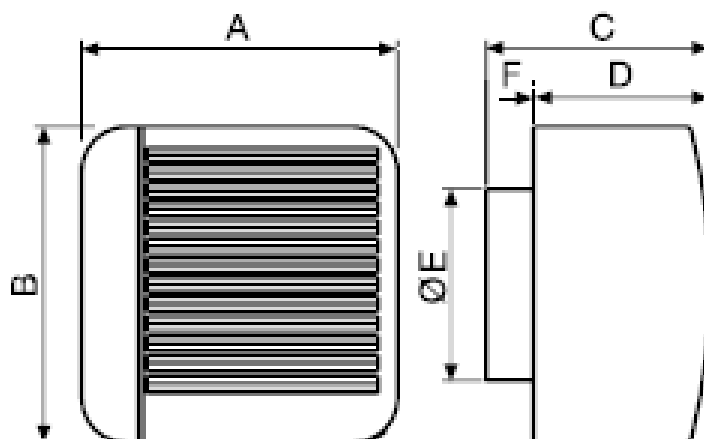

Abmessungen / Dimensions / Dimensioni

Flux

A
160

B
160

C
109

D
89

Ø E
78

F
18

Masse / Dimensions / Dimensioni, mm