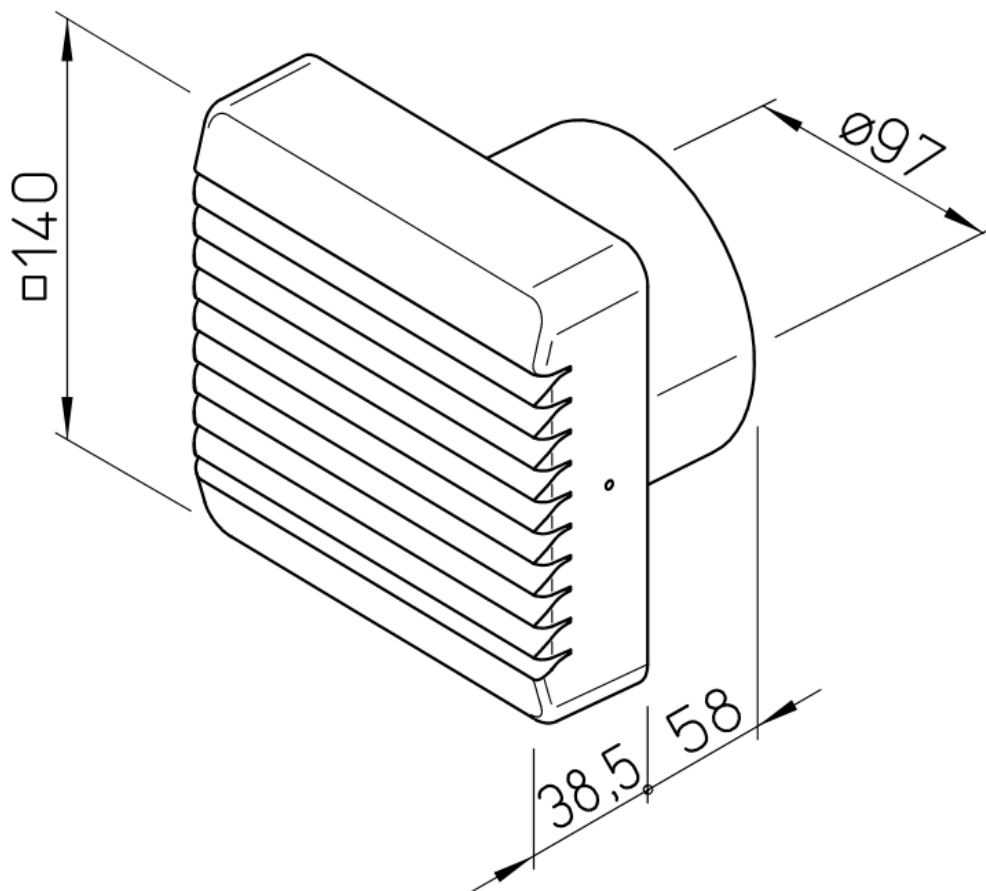

Abmessungen / Dimensions / Dimensioni

Minilüfter HR 90 KEZ mit Nachlauf und elektrischer Verschlussklappe
Ventilateur HR 90 KEZ avec temporisateur et clapet électrique
Ventilatore HR 90 KEZ con temporizzatore e valvola elettrica

Masse / Dimensions / Dimensioni, mm