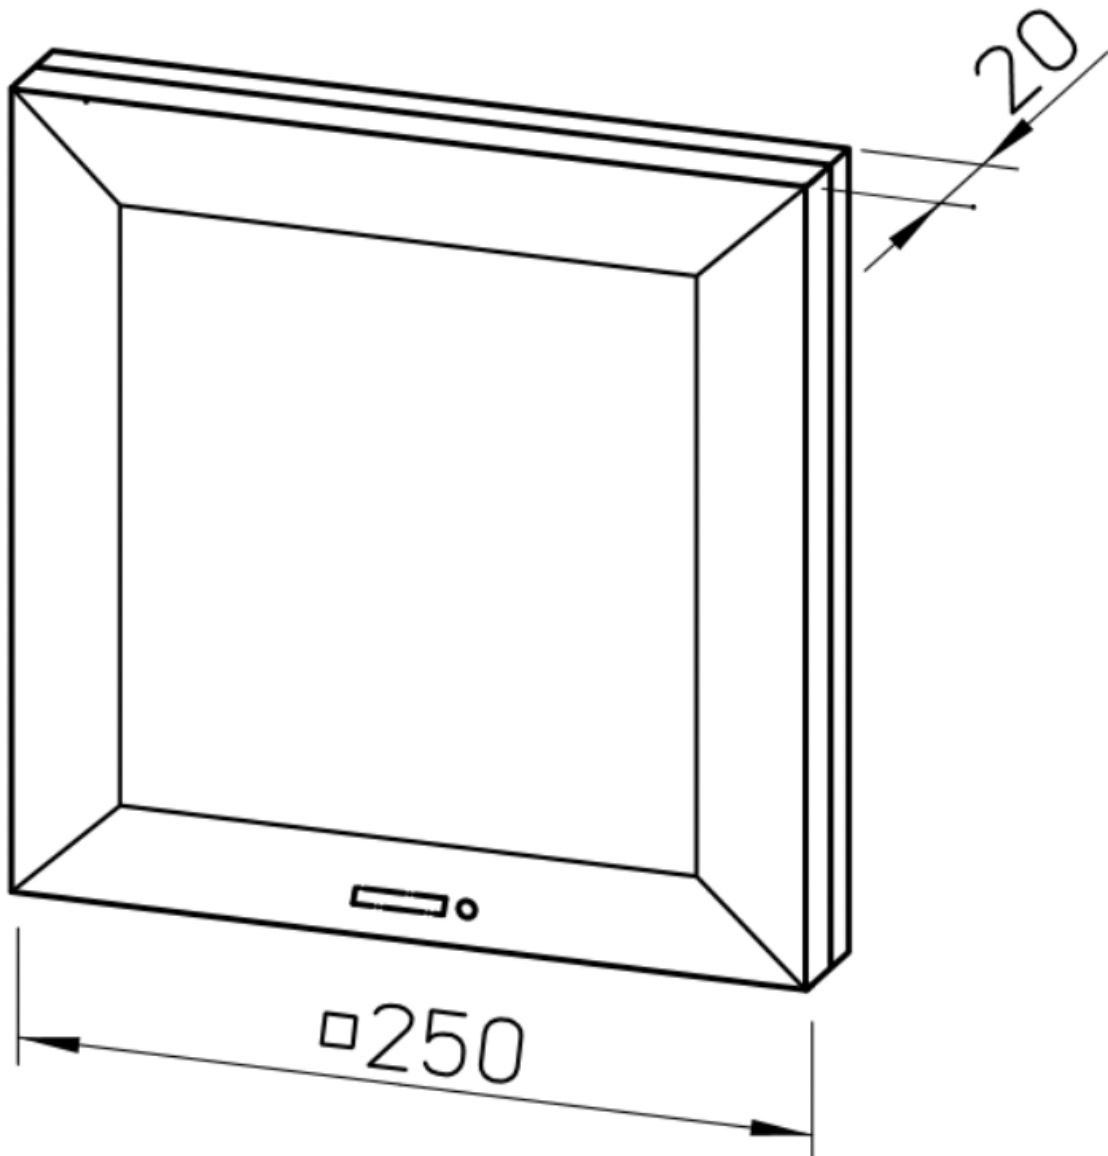

Abmessungen / Dimensions / Dimensioni

UltraSilence Ventilator-Einsatz ELS-VN 60/35 mit Nachlauf
Ventilateur d'extraction UltraSilence ELS-VN 60/35 avec temporisateur
Ventilatore d'estrazione UltraSilence ELS-VN 60/35 con temporizzatore

Masse / Dimensions / Dimensioni, mm