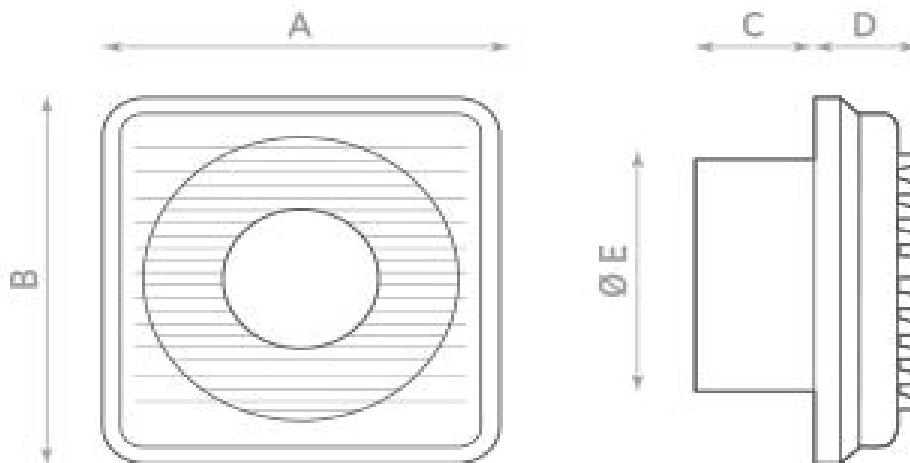

Abmessungen / Dimensions / Dimensioni

Standard 8 / 8T

Model	A	B	C	D	ØE
STANDARD 8	123	123	58	24	75

Masse / Dimensions / Dimensioni, mm