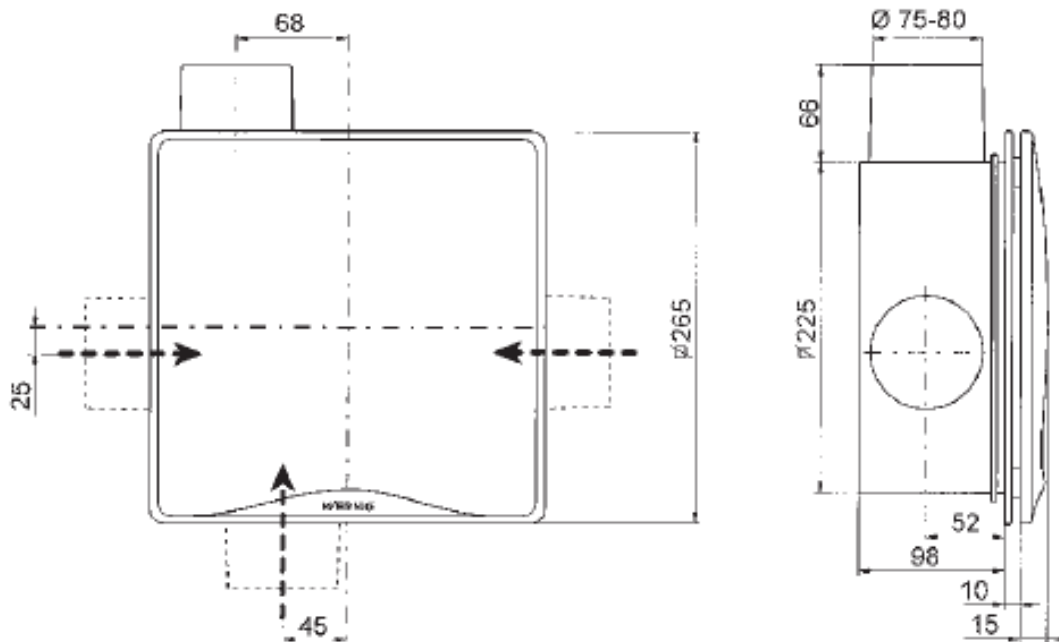

## Abmessungen / Dimensions / Dimensioni (mm)

### Silent Eco

Abluftstutzen oben (Standard) / *Manchon air extrait au-dessus (standard)* / Bocchettone aria di scarico sopra (standard)

←..... Mögliche Ansaugstutzen / Possible manchon d'aspiration / Possibile bocchettone d'aspirazione

Masse / Dimensions / Dimensioni, mm