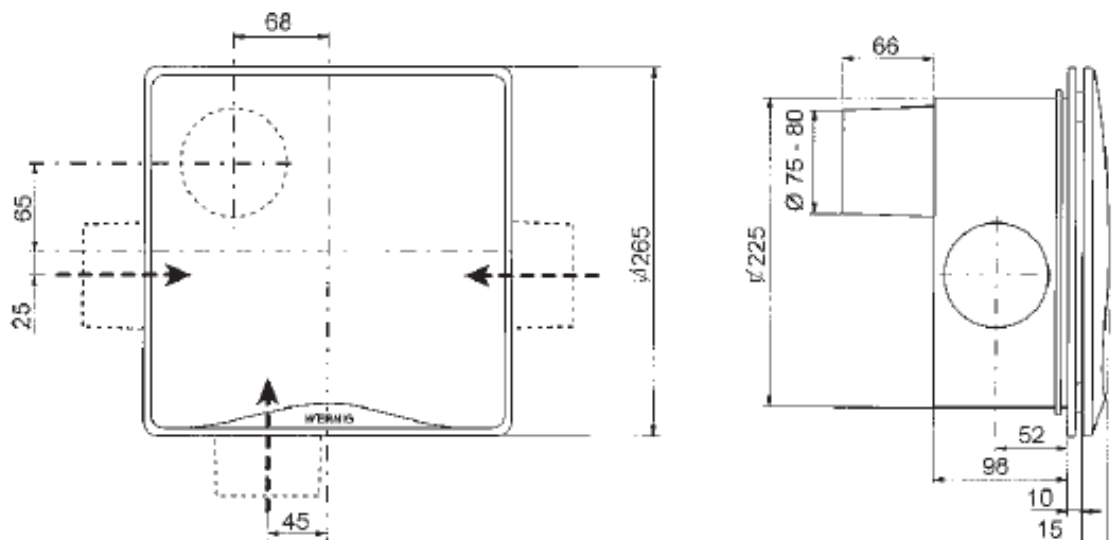

←..... Mögliche Ansaugstutzen / Possible manchon d'aspiration / Possibile bocchettone d'aspirazione

Masse / Dimensions / Dimensioni, mm