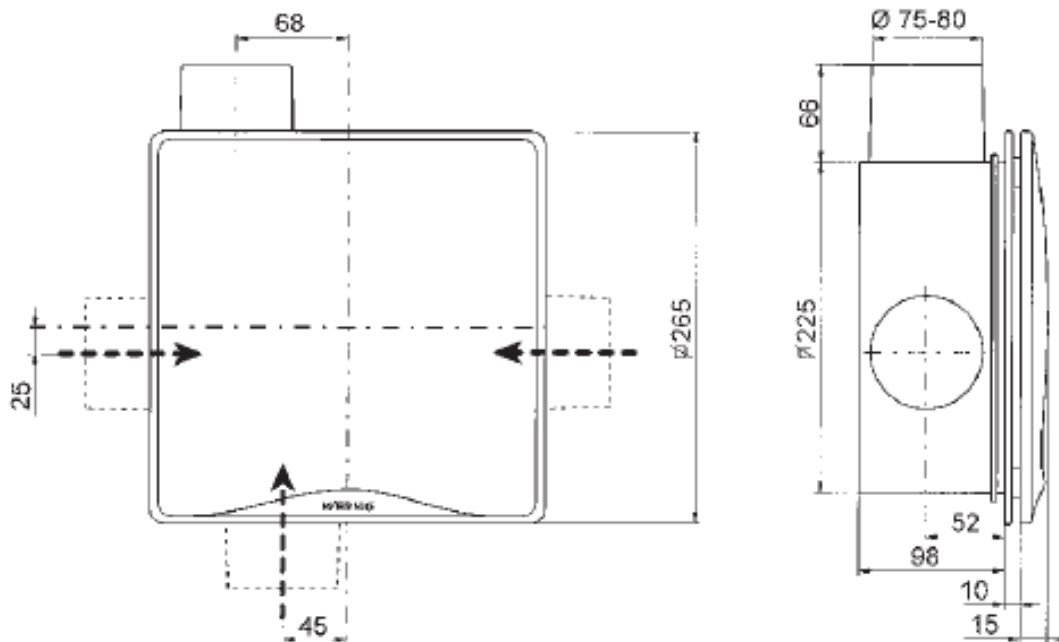

Abmessungen / Dimensions / Dimensioni (mm)

Silent Eco

Abluftstutzen oben (Standard) / *Manchon air extrait au-dessus (standard)* / Bocchettone aria di scarico sopra (standard)

←..... Mögliche Ansaugstutzen / Possible manchon d'aspiration / Possibile bocchettone d'aspirazione

Masse / Dimensions / Dimensioni, mm